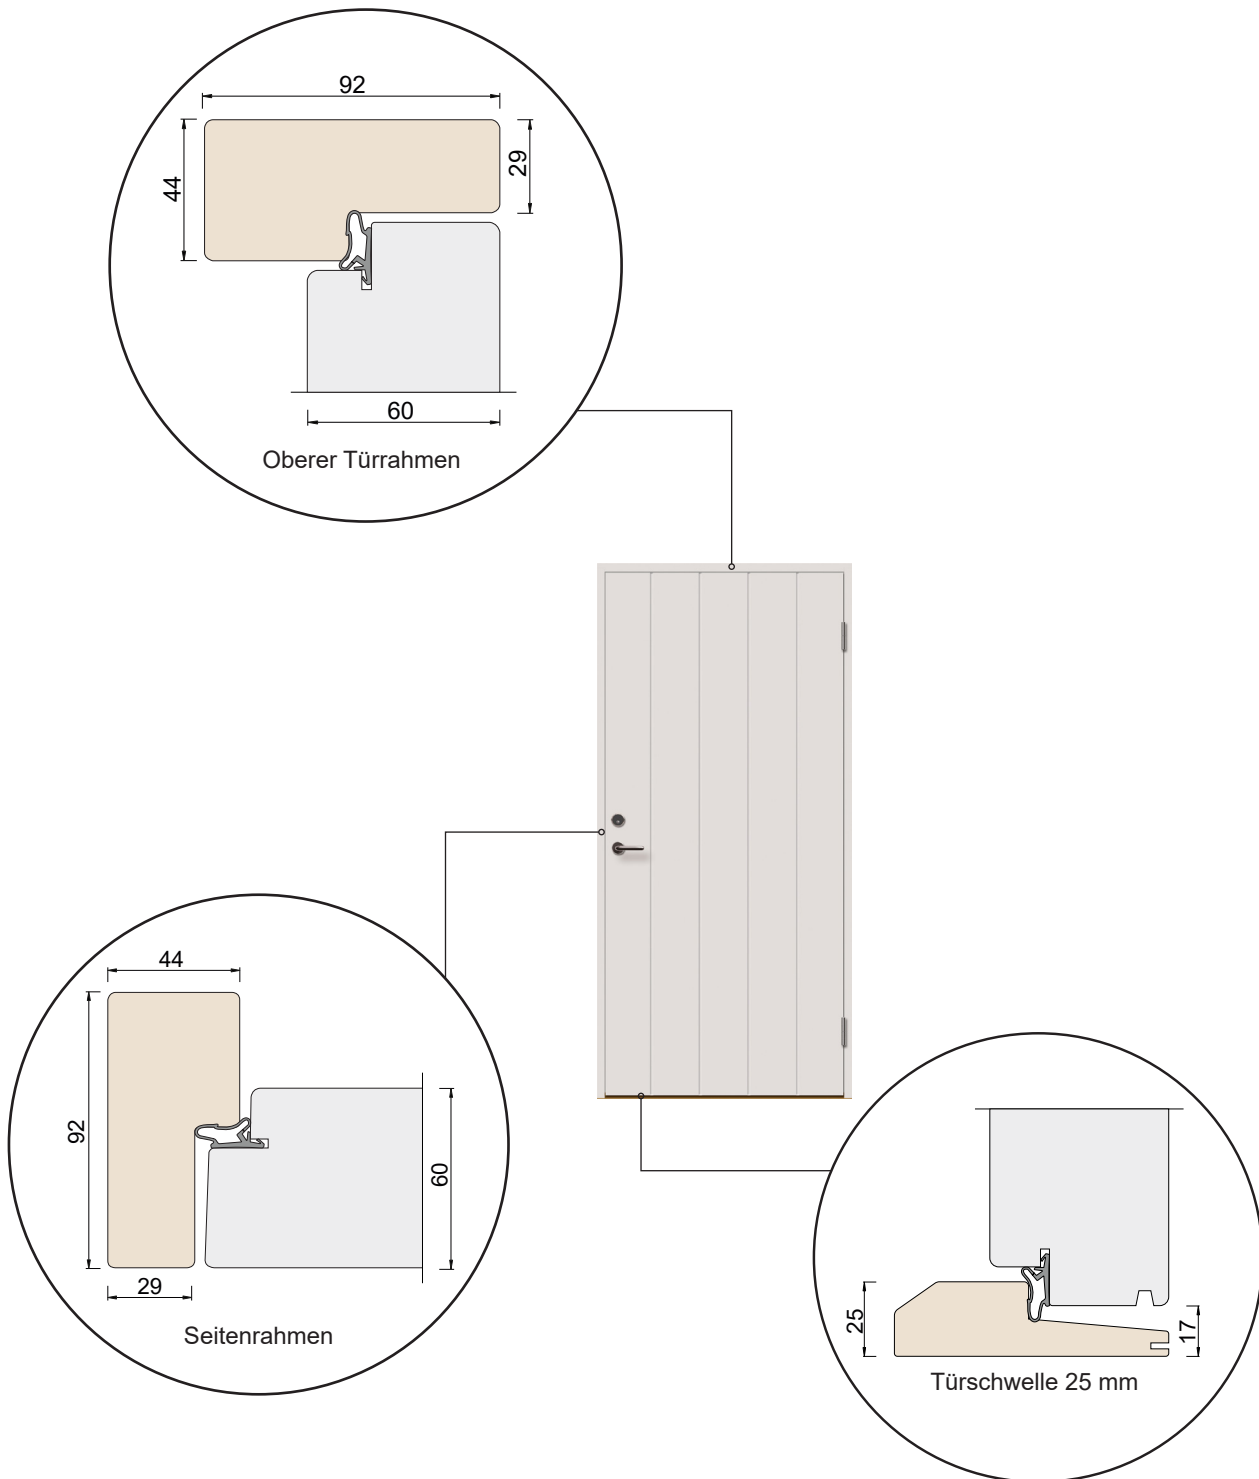

Technische Zeichnungen

Haustür DAY Serie

SPARFENSTER

Haustür, nach außen öffnend

92 mm Einbautiefe, Holz

04620 14809000

sparfenster@sparfenster.de

SPARFENSTER