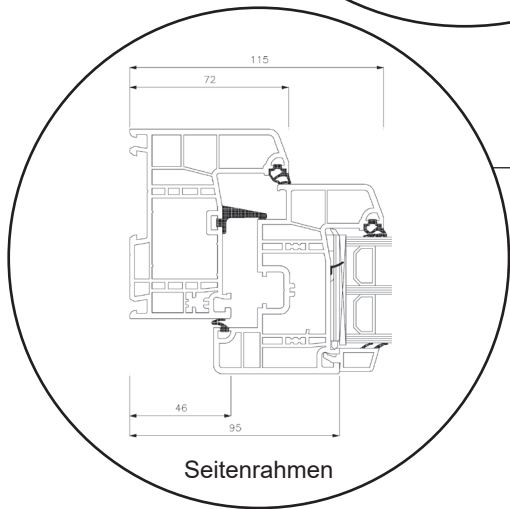

Technische Zeichnungen

Kunststoff, 3-fach Verglasung - 86mm Einbautiefe

SPARFENSTER

Dreh/Kipp-Fenster, nach innen öffnend

3-fach Verglasung, 86mm Einbautiefe, Kunststoff

04620 14809000

sparfenster@sparfenster.de

SPARFENSTER

Dreh/Kipp-Balkontür

3-fach Verglasung, 86mm Einbautiefe, Kunststoff

04620 14809000

sparfenster@sparfenster.de

SPARFENSTER

Haustür, nach innen öffnend

3-fach Verglasung, 86mm Einbautiefe, Kunststoff

04620 14809000

sparfenster@sparfenster.de

SPARFENSTER

Terrassentür, nach außen öffnend

3-fach Verglasung, 86mm Einbautiefe, Kunststoff

04620 14809000

sparfenster@sparfenster.de

SPARFENSTER