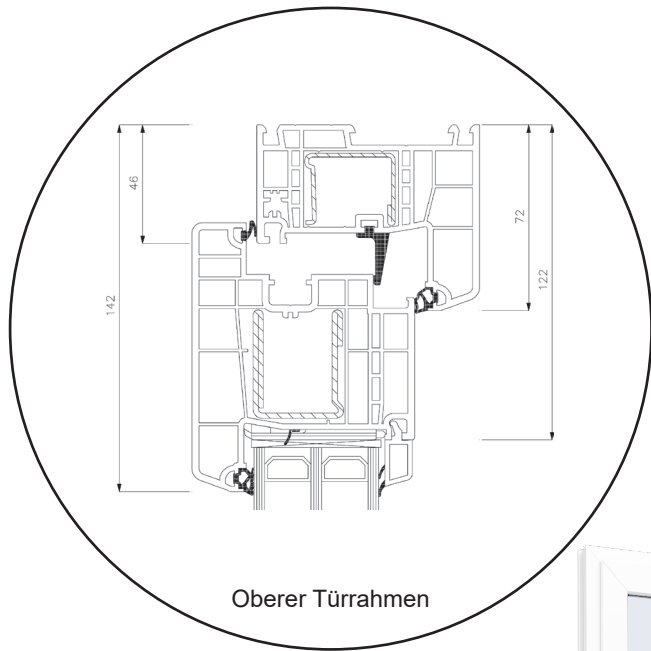

04620 14809000

sparfenster@sparfenster.de

SPARFENSTER

Terrassentür, nach außen öffnend

3-fach Verglasung, 86mm Einbautiefe, Kunststoff

04620 14809000

sparfenster@sparfenster.de

SPARFENSTER