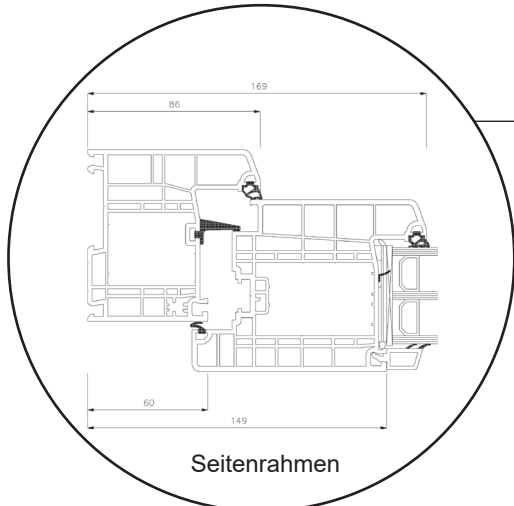

SPARFENSTER

Dreh/Kipp-Balkontür

3-fach Verglasung, 86mm Einbautiefe, Kunststoff

04620 14809000

sparfenster@sparfenster.de

SPARFENSTER

Haustür, nach innen öffnend

3-fach Verglasung, 86mm Einbautiefe, Kunststoff

04620 14809000

sparfenster@sparfenster.de

SPARFENSTER

Terrassentür, nach außen öffnend

3-fach Verglasung, 86mm Einbautiefe, Kunststoff

04620 14809000

sparfenster@sparfenster.de

SPARFENSTER