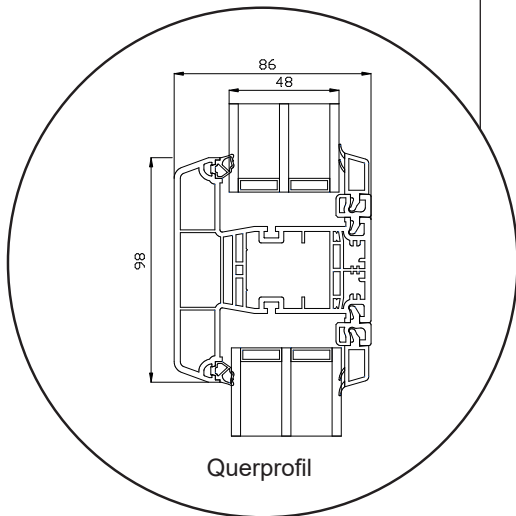

Technische Zeichnungen

Kunststoff, 3-fach Verglasung - 86mm Einbautiefe

SPARFENSTER

Dreh/Kipp-Fenster, nach innen öffnend

3-fach Verglasung, 86mm Einbautiefe, Kunststoff

04620 14809000

sparfenster@sparfenster.de

SPARFENSTER

Dreh/Kipp-Balkontür

3-fach Verglasung, 86mm Einbautiefe, Kunststoff

04620 14809000

sparfenster@sparfenster.de

SPARFENSTER

Haustür, nach innen öffnend

3-fach Verglasung, 86mm Einbautiefe, Kunststoff

04620 14809000

sparfenster@sparfenster.de

SPARFENSTER

Terrassentür, nach außen öffnend

3-fach Verglasung, 86mm Einbautiefe, Kunststoff

04620 14809000

sparfenster@sparfenster.de

SPARFENSTER