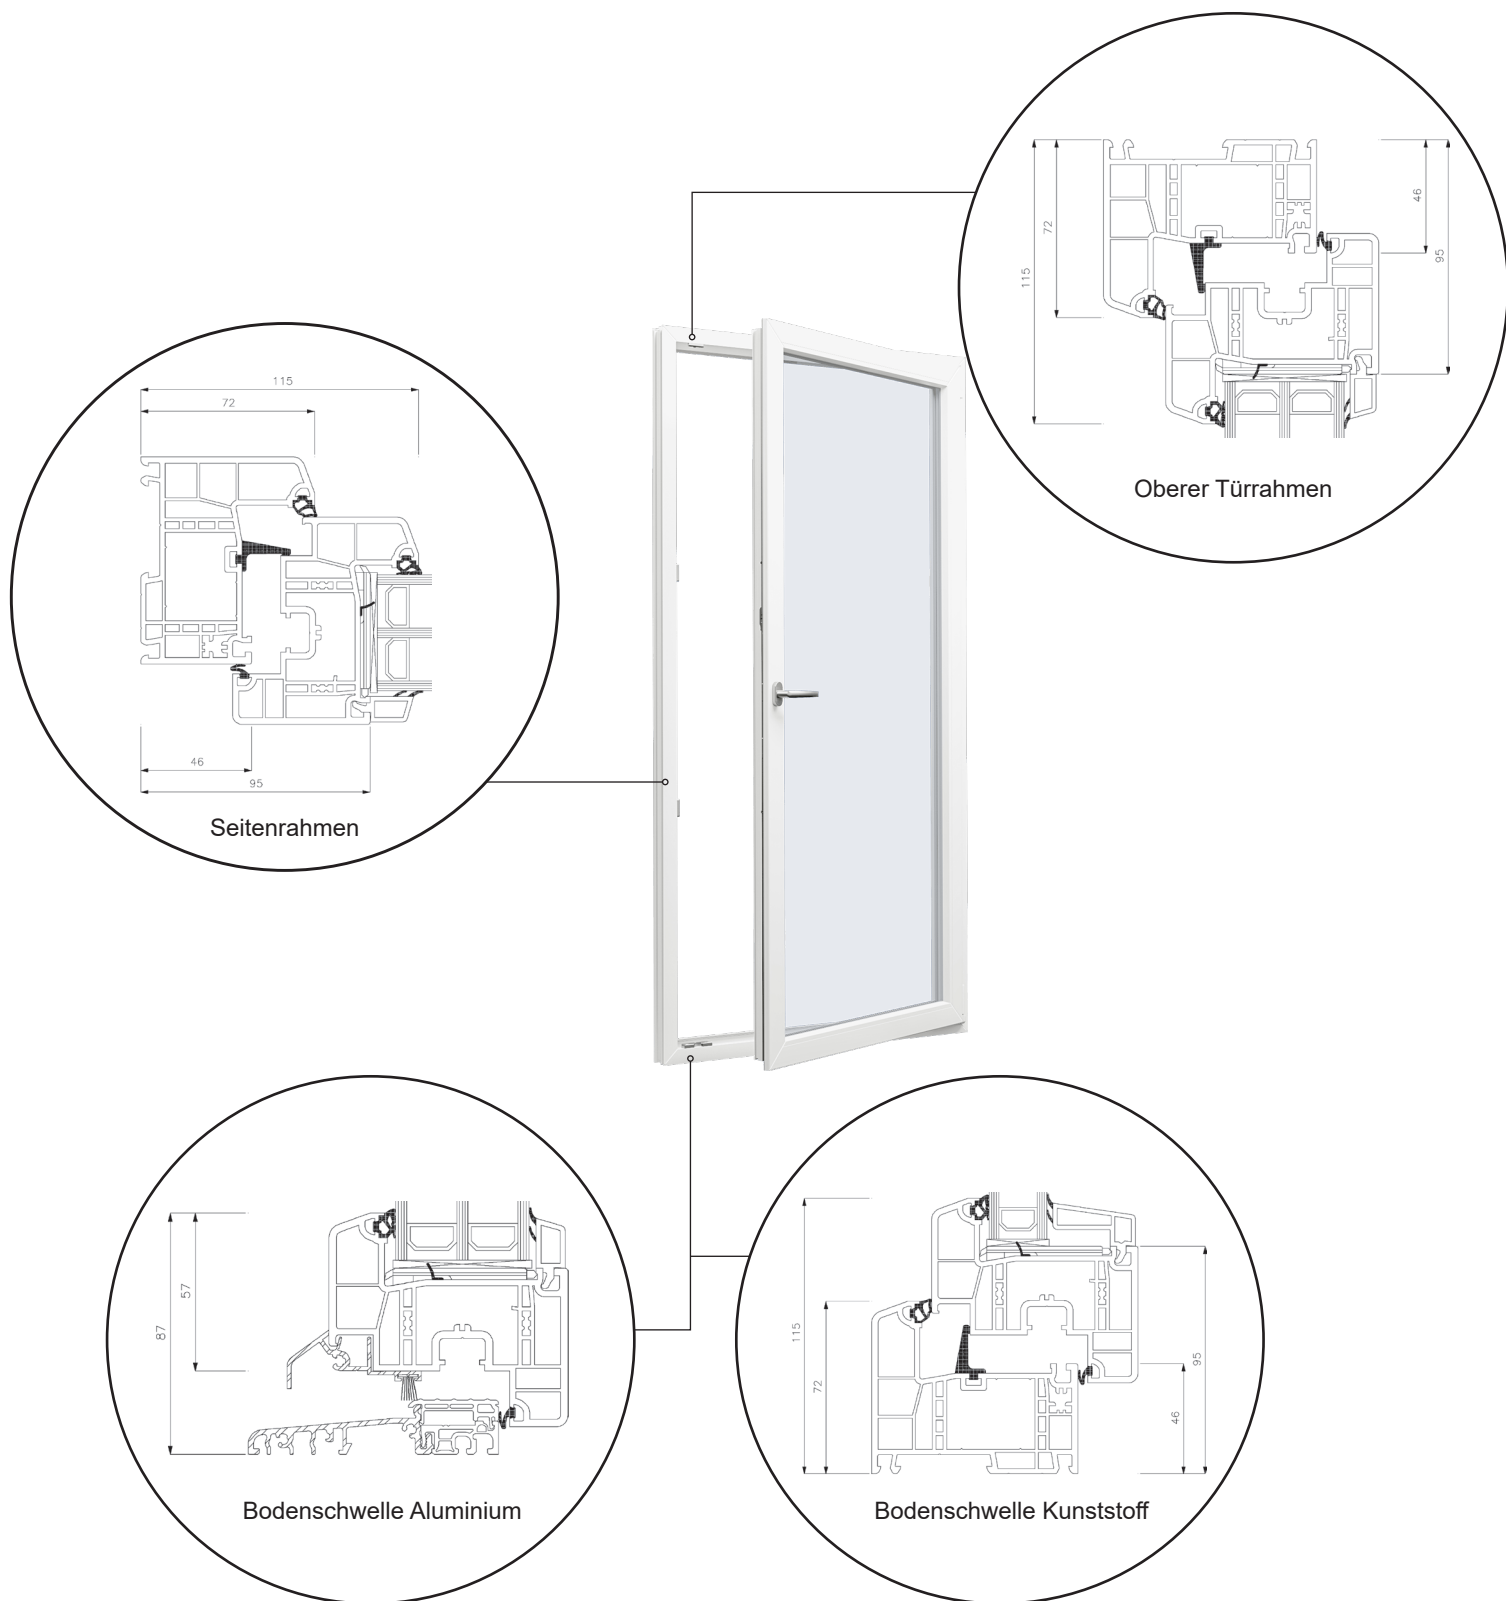

Technische Zeichnungen

Kunststoff, 3-fach Verglasung - 86mm Einbautiefe

SPARFENSTER

Dreh/Kipp-Fenster, nach innen öffnend

3-fach Verglasung, 86mm Einbautiefe, Kunststoff

04620 14809000

sparfenster@sparfenster.de

SPARFENSTER

Dreh/Kipp-Balkontür

3-fach Verglasung, 86mm Einbautiefe, Kunststoff

04620 14809000

sparfenster@sparfenster.de

SPARFENSTER

Haustür, nach innen öffnend

3-fach Verglasung, 86mm Einbautiefe, Kunststoff