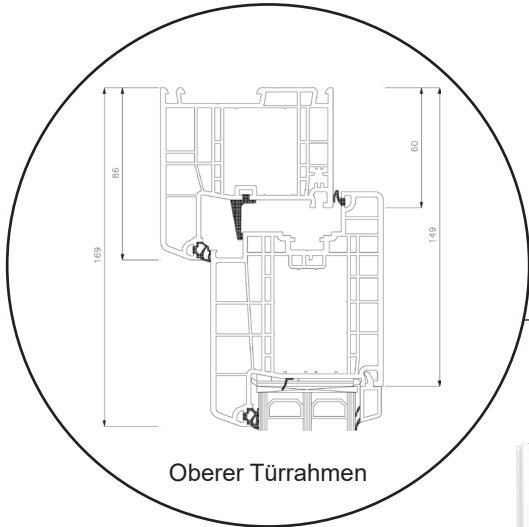

SPARFENSTER

Dreh/Kipp-Balkontür

3-fach Verglasung, 86mm Einbautiefe, Kunststoff

04620 14809000

sparfenster@sparfenster.de

SPARFENSTER

Haustür, nach innen öffnend

3-fach Verglasung, 86mm Einbautiefe, Kunststoff

04620 14809000

sparfenster@sparfenster.de

SPARFENSTER

Terrassentür, nach außen öffnend

3-fach Verglasung, 86mm Einbautiefe, Kunststoff

04620 14809000

sparfenster@sparfenster.de

SPARFENSTER