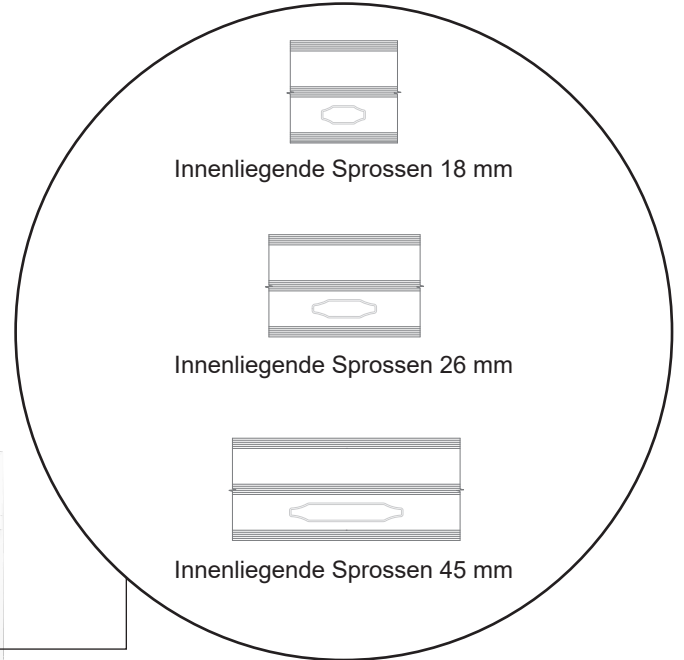

Technische Zeichnungen

Kunststoff, 3-fach Verglasung - 86mm Einbautiefe

SPARFENSTER

Dreh/Kipp-Fenster, nach innen öffnend

3-fach Verglasung, 86mm Einbautiefe, Kunststoff

04620 14809000

sparfenster@sparfenster.de

SPARFENSTER

Dreh/Kipp-Balkontür

3-fach Verglasung, 86mm Einbautiefe, Kunststoff

04620 14809000

sparfenster@sparfenster.de

SPARFENSTER

Haustür, nach innen öffnend

3-fach Verglasung, 86mm Einbautiefe, Kunststoff

04620 14809000

sparfenster@sparfenster.de

SPARFENSTER

Terrassentür, nach außen öffnend

3-fach Verglasung, 86mm Einbautiefe, Kunststoff

04620 14809000

sparfenster@sparfenster.de

SPARFENSTER