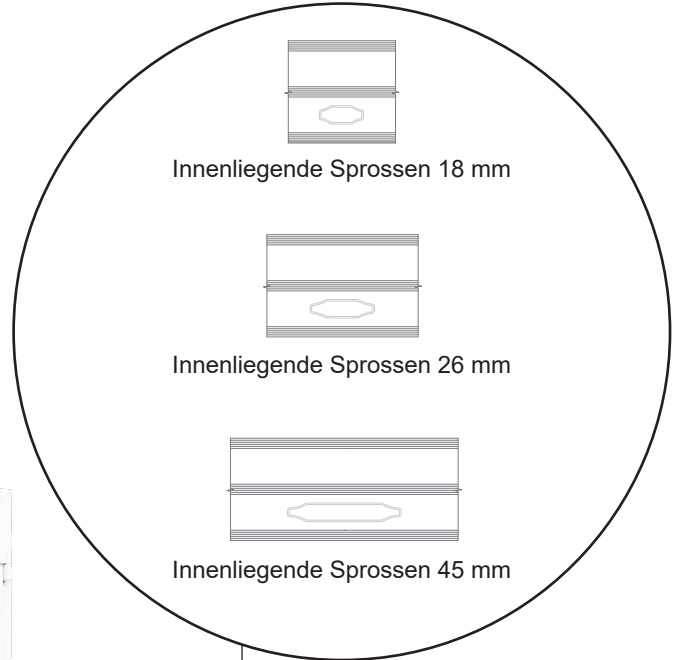

04620 14809000

sparfenster@sparfenster.de

SPARFENSTER

Terrassentür, nach außen öffnend

3-fach Verglasung, 86mm Einbautiefe, Kunststoff

04620 14809000

sparfenster@sparfenster.de

SPARFENSTER