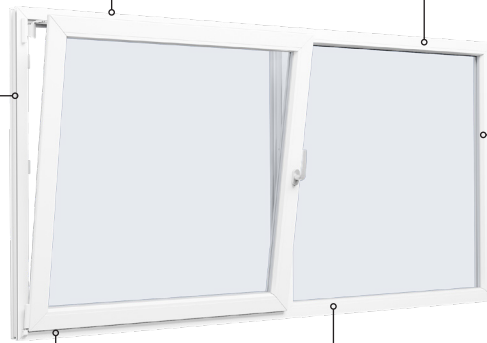

Technische Zeichnungen

Kunststoff, 3-fach Verglasung - 86mm Einbautiefe

SPARFENSTER

Dreh/Kipp-Fenster, nach innen öffnend

3-fach Verglasung, 86mm Einbautiefe, Kunststoff

04620 14809000

sparfenster@sparfenster.de

SPARFENSTER

Dreh/Kipp-Balkontür

3-fach Verglasung, 86mm Einbautiefe, Kunststoff

04620 14809000

sparfenster@sparfenster.de

SPARFENSTER

Haustür, nach innen öffnend

3-fach Verglasung, 86mm Einbautiefe, Kunststoff