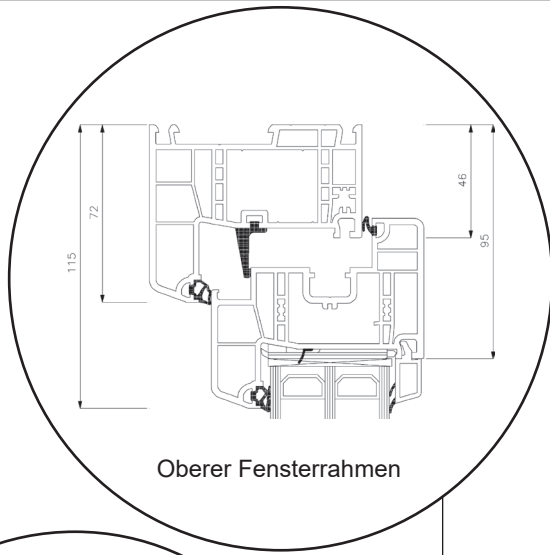

Technische Zeichnungen

Kunststoff, 3-fach Verglasung - 86mm Einbautiefe

SPARFENSTER

Dreh/Kipp-Fenster, nach innen öffnend

3-fach Verglasung, 86mm Einbautiefe, Kunststoff

04620 14809000

sparfenster@sparfenster.de

SPARFENSTER

Dreh/Kipp-Balkontür

3-fach Verglasung, 86mm Einbautiefe, Kunststoff

04620 14809000

sparfenster@sparfenster.de

SPARFENSTER

Haustür, nach innen öffnend

3-fach Verglasung, 86mm Einbautiefe, Kunststoff

04620 14809000

sparfenster@sparfenster.de

SPARFENSTER

Terrassentür, nach außen öffnend

3-fach Verglasung, 86mm Einbautiefe, Kunststoff

04620 14809000

sparfenster@sparfenster.de

SPARFENSTER