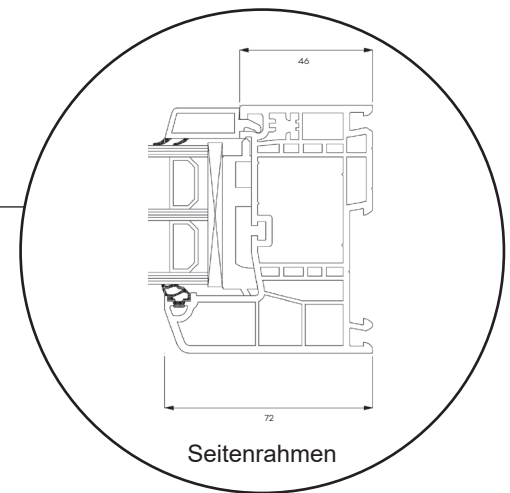

Technische Zeichnungen

Kunststoff, 3-fach Verglasung - 86mm Einbautiefe

SPARFENSTER

Dreh/Kipp-Fenster, nach innen öffnend

3-fach Verglasung, 86mm Einbautiefe, Kunststoff

04620 14809000

sparfenster@sparfenster.de

SPARFENSTER

Dreh/Kipp-Balkontür

3-fach Verglasung, 86mm Einbautiefe, Kunststoff

04620 14809000

sparfenster@sparfenster.de

SPARFENSTER

Haustür, nach innen öffnend

3-fach Verglasung, 86mm Einbautiefe, Kunststoff

04620 14809000

sparfenster@sparfenster.de

SPARFENSTER

Terrassentür, nach außen öffnend

3-fach Verglasung, 86mm Einbautiefe, Kunststoff

04620 14809000

sparfenster@sparfenster.de

SPARFENSTER