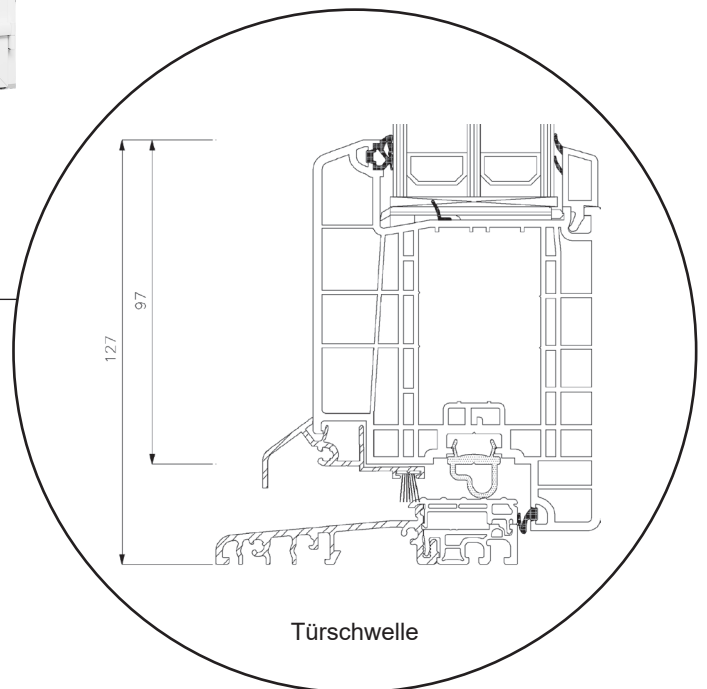

Technische Zeichnungen

Kunststoff, 3-fach Verglasung - 86mm Einbautiefe

SPARFENSTER

Dreh/Kipp-Fenster, nach innen öffnend

3-fach Verglasung, 86mm Einbautiefe, Kunststoff

04620 14809000

sparfenster@sparfenster.de

SPARFENSTER

Dreh/Kipp-Balkontür

3-fach Verglasung, 86mm Einbautiefe, Kunststoff

04620 14809000

sparfenster@sparfenster.de

SPARFENSTER

Haustür, nach innen öffnend

3-fach Verglasung, 86mm Einbautiefe, Kunststoff

04620 14809000

sparfenster@sparfenster.de

SPARFENSTER

Terrassentür, nach außen öffnend

3-fach Verglasung, 86mm Einbautiefe, Kunststoff

04620 14809000

sparfenster@sparfenster.de

SPARFENSTER