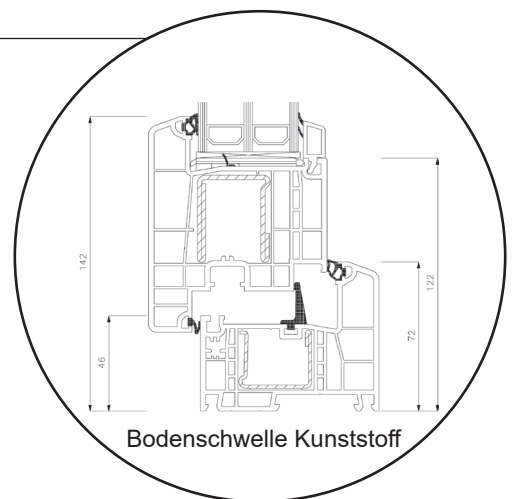

SPARFENSTER

Dreh/Kipp-Balkontür

3-fach Verglasung, 86mm Einbautiefe, Kunststoff

04620 14809000

sparfenster@sparfenster.de

SPARFENSTER

Haustür, nach innen öffnend

3-fach Verglasung, 86mm Einbautiefe, Kunststoff

04620 14809000

sparfenster@sparfenster.de

SPARFENSTER

Terrassentür, nach außen öffnend

3-fach Verglasung, 86mm Einbautiefe, Kunststoff

04620 14809000

sparfenster@sparfenster.de

SPARFENSTER