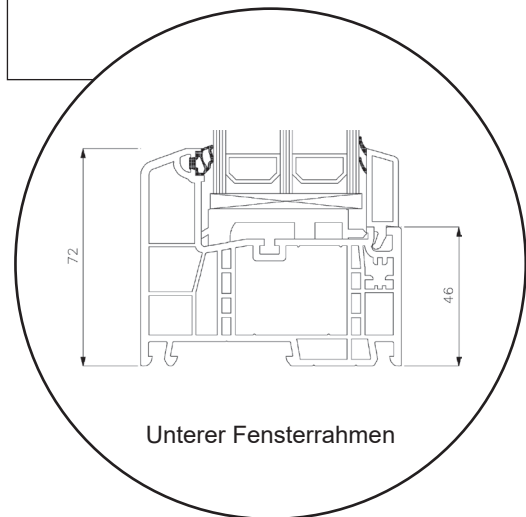

Technische Zeichnungen

Kunststoff, 3-fach Verglasung - 86mm Einbautiefe

SPARFENSTER

Dreh/Kipp-Fenster, nach innen öffnend

3-fach Verglasung, 86mm Einbautiefe, Kunststoff

04620 14809000

sparfenster@sparfenster.de

SPARFENSTER

Dreh/Kipp-Balkontür

3-fach Verglasung, 86mm Einbautiefe, Kunststoff

04620 14809000

sparfenster@sparfenster.de

SPARFENSTER

Haustür, nach innen öffnend

3-fach Verglasung, 86mm Einbautiefe, Kunststoff

04620 14809000

sparfenster@sparfenster.de

SPARFENSTER

Terrassentür, nach außen öffnend

3-fach Verglasung, 86mm Einbautiefe, Kunststoff

04620 14809000

sparfenster@sparfenster.de

SPARFENSTER