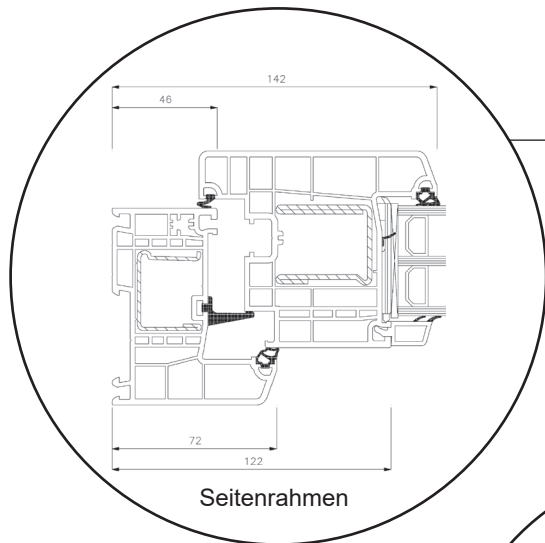

SPARFENSTER

Dreh/Kipp-Balkontür

3-fach Verglasung, 86mm Einbautiefe, Kunststoff

04620 14809000

sparfenster@sparfenster.de

SPARFENSTER

Haustür, nach innen öffnend

3-fach Verglasung, 86mm Einbautiefe, Kunststoff

04620 14809000

sparfenster@sparfenster.de

SPARFENSTER

Terrassentür, nach außen öffnend

3-fach Verglasung, 86mm Einbautiefe, Kunststoff

04620 14809000

sparfenster@sparfenster.de

SPARFENSTER