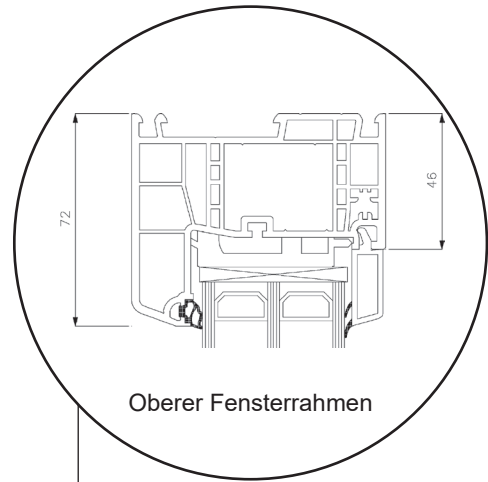

Technische Zeichnungen

Kunststoff, 3-fach Verglasung - 86mm Einbautiefe

SPARFENSTER

Dreh/Kipp-Fenster, nach innen öffnend

3-fach Verglasung, 86mm Einbautiefe, Kunststoff

04620 14809000

sparfenster@sparfenster.de

SPARFENSTER

Dreh/Kipp-Balkontür

3-fach Verglasung, 86mm Einbautiefe, Kunststoff

04620 14809000

sparfenster@sparfenster.de

SPARFENSTER

Haustür, nach innen öffnend

3-fach Verglasung, 86mm Einbautiefe, Kunststoff

04620 14809000

sparfenster@sparfenster.de

SPARFENSTER

Terrassentür, nach außen öffnend

3-fach Verglasung, 86mm Einbautiefe, Kunststoff

04620 14809000

sparfenster@sparfenster.de

SPARFENSTER