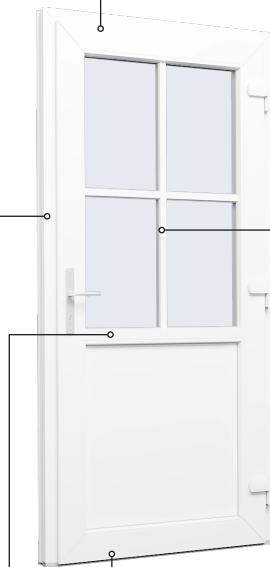

Technische Zeichnungen

Kunststoff, 3-fach Verglasung - 86mm Einbautiefe

SPARFENSTER

Dreh/Kipp-Fenster, nach innen öffnend

3-fach Verglasung, 86mm Einbautiefe, Kunststoff

04620 14809000

sparfenster@sparfenster.de

SPARFENSTER

Dreh/Kipp-Balkontür

3-fach Verglasung, 86mm Einbautiefe, Kunststoff

04620 14809000

sparfenster@sparfenster.de

SPARFENSTER

Haustür, nach innen öffnend

3-fach Verglasung, 86mm Einbautiefe, Kunststoff

04620 14809000

sparfenster@sparfenster.de

SPARFENSTER

Terrassentür, nach außen öffnend

3-fach Verglasung, 86mm Einbautiefe, Kunststoff

04620 14809000

sparfenster@sparfenster.de

SPARFENSTER