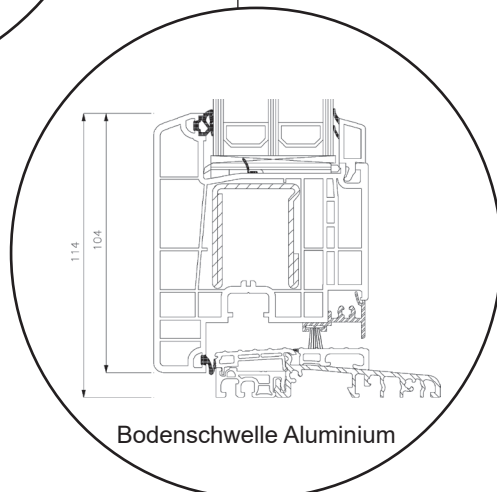

SPARFENSTER

Dreh/Kipp-Balkontür

3-fach Verglasung, 86mm Einbautiefe, Kunststoff

04620 14809000

sparfenster@sparfenster.de

SPARFENSTER

Haustür, nach innen öffnend

3-fach Verglasung, 86mm Einbautiefe, Kunststoff

04620 14809000

sparfenster@sparfenster.de

SPARFENSTER

Terrassentür, nach außen öffnend

3-fach Verglasung, 86mm Einbautiefe, Kunststoff

04620 14809000

sparfenster@sparfenster.de

SPARFENSTER