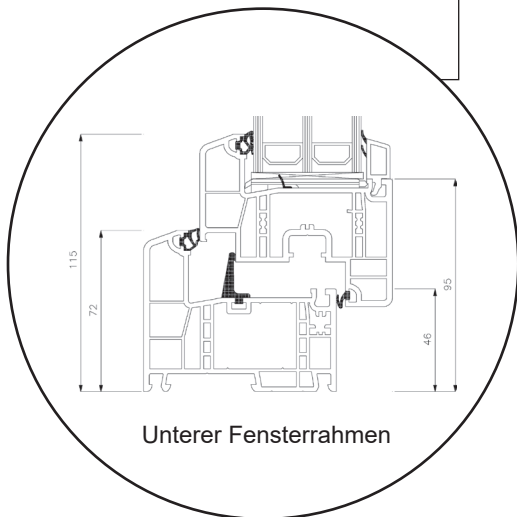

Technische Zeichnungen

Kunststoff, 3-fach Verglasung - 86mm Einbautiefe

SPARFENSTER

Dreh/Kipp-Fenster, nach innen öffnend

3-fach Verglasung, 86mm Einbautiefe, Kunststoff

04620 14809000

sparfenster@sparfenster.de

SPARFENSTER

Dreh/Kipp-Balkontür

3-fach Verglasung, 86mm Einbautiefe, Kunststoff

04620 14809000

sparfenster@sparfenster.de

SPARFENSTER

Haustür, nach innen öffnend

3-fach Verglasung, 86mm Einbautiefe, Kunststoff

04620 14809000

sparfenster@sparfenster.de

SPARFENSTER

Terrassentür, nach außen öffnend

3-fach Verglasung, 86mm Einbautiefe, Kunststoff

04620 14809000

sparfenster@sparfenster.de

SPARFENSTER