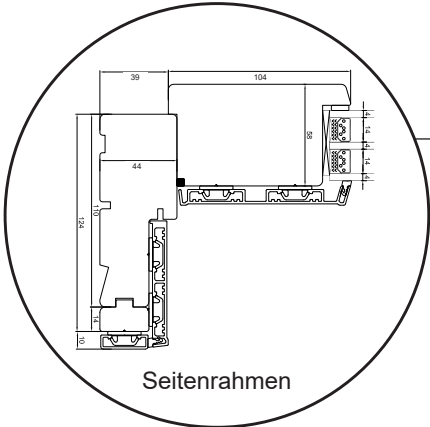

Hebeschiebetür

3-fach Verglasung, 124mm Einbautiefe, Holz/Alu

04620 14809000

sparfenster@sparfenster.de

SPARFENSTER