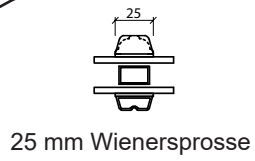

# Hebeschiebetür

2-fach Verglasung, 124mm Einbautiefe, Holz

04620 14809000

sparfenster@sparfenster.de

**SPARFENSTER**

# Hebeschiebetür

2-fach Verglasung, 124mm Einbautiefe, Holz/Alu

Oberer Türrahmen

Seitenrahmen

Seitenrahmen

Mitte der Hebeschiebetür

Türschwelle

04620 14809000