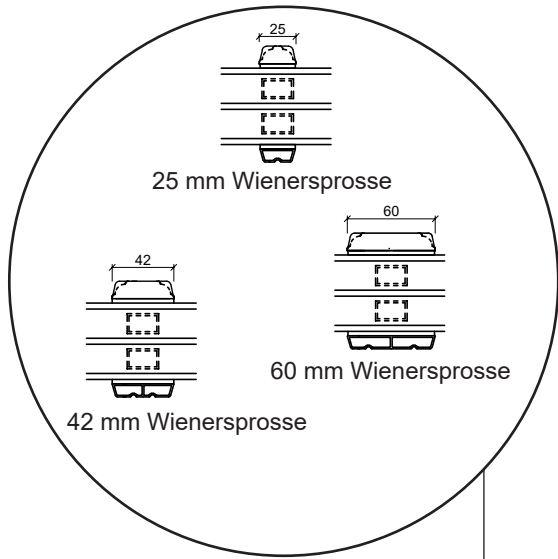

Hebeschiebetür

3-fach Verglasung, 124mm Einbautiefe, Holz/Alu

04620 14809000

sparfenster@sparfenster.de

SPARFENSTER