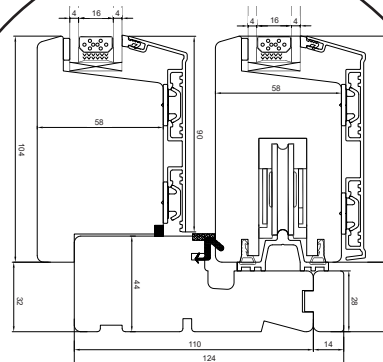

# Hebeschiebetür

2-fach Verglasung, 124mm Einbautiefe, Holz/Alu

Oberer Türrahmen

Seitenrahmen

Seitenrahmen

Mitte der Hebeschiebetür

Türschwelle

04620 14809000