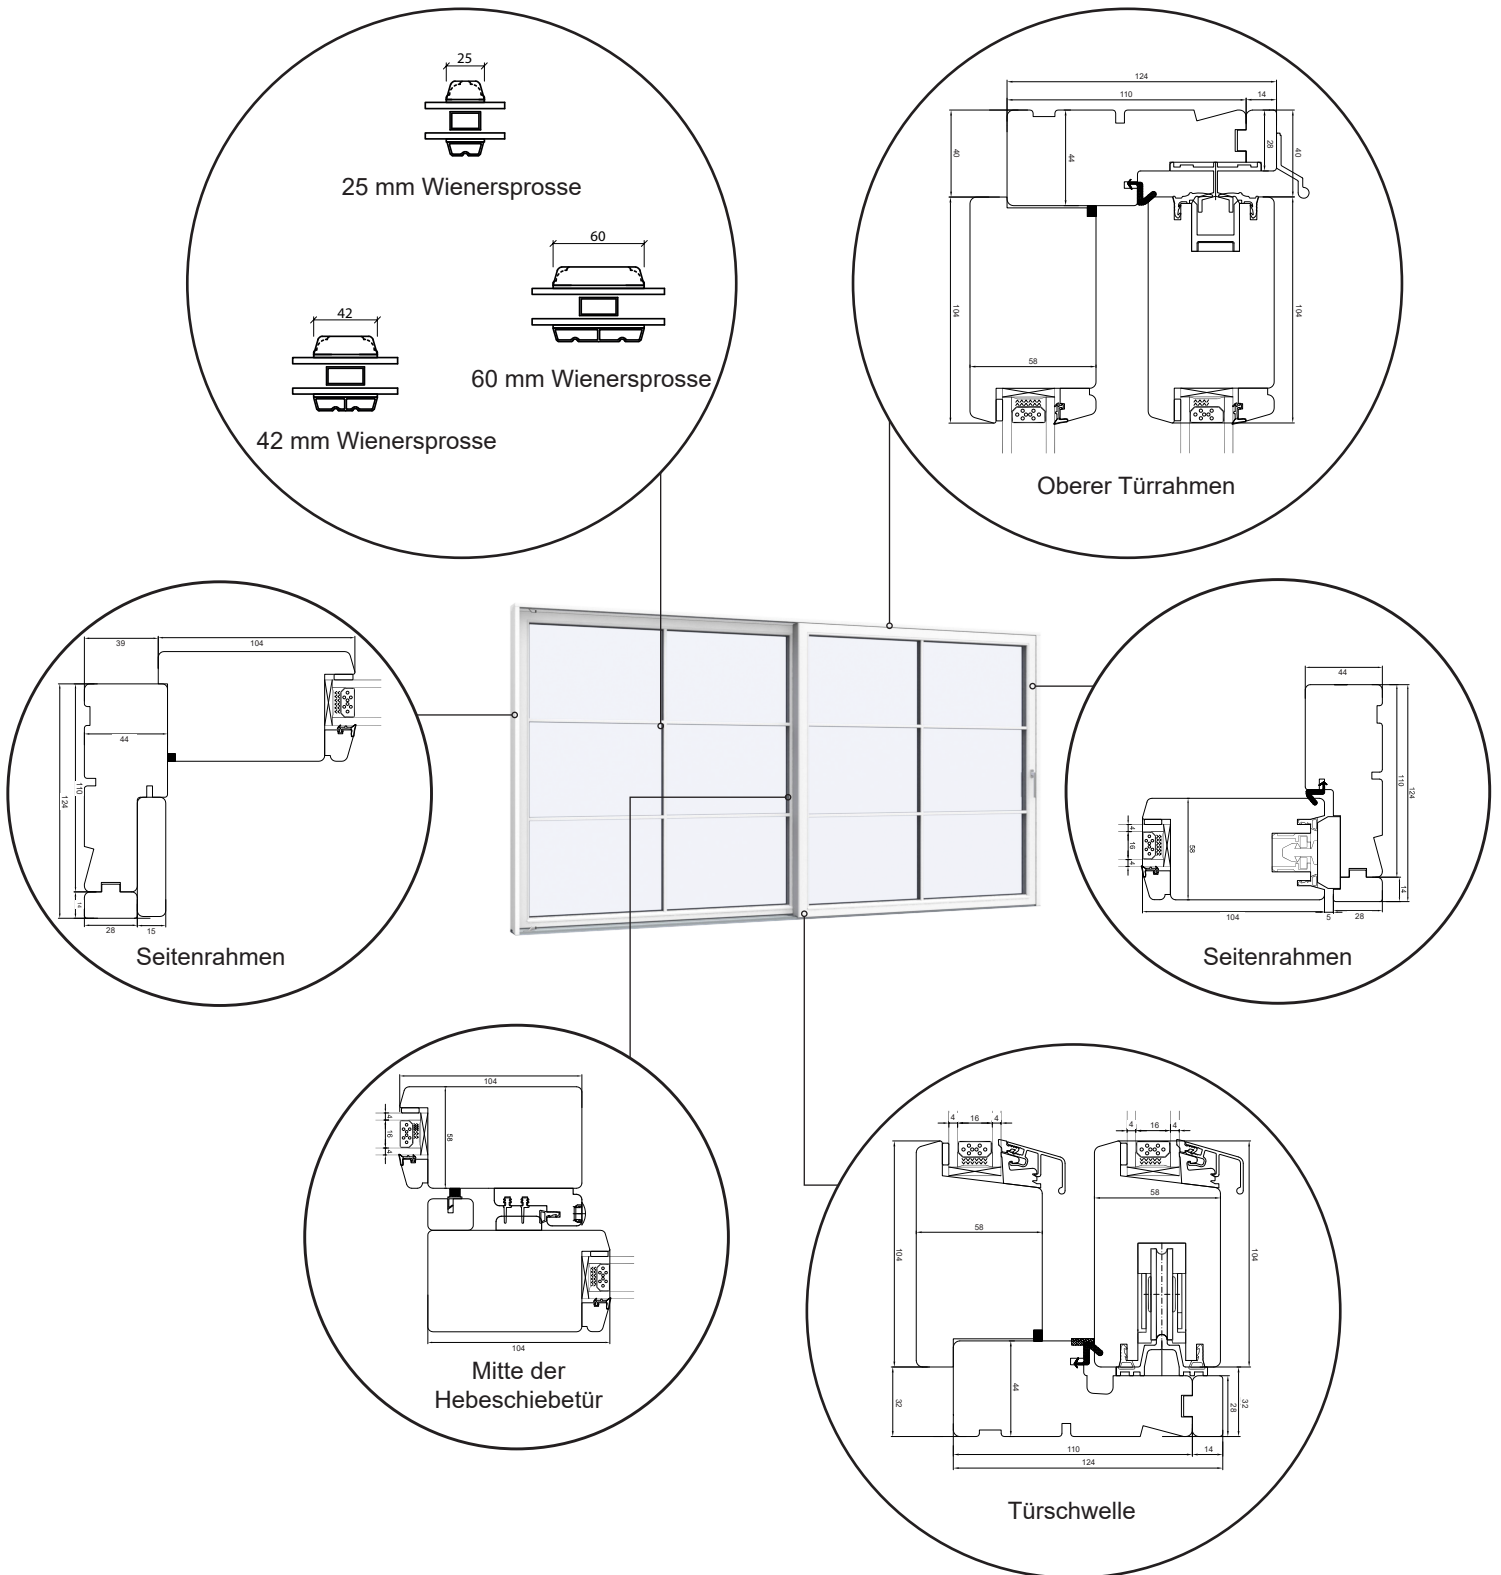

# Technische Zeichnungen

Holz, Holz/Alu. Hebeschiebetür, 2 und 3-fach Verglasung  
124mm Einbautiefe

**SPARFENSTER**

# Hebeschiebetür

2-fach Verglasung, 124mm Einbautiefe, Holz

04620 14809000

sparfenster@sparfenster.de

**SPARFENSTER**

# Hebeschiebetür

2-fach Verglasung, 124mm Einbautiefe, Holz/Alu

Oberer Türrahmen

Seitenrahmen

Seitenrahmen

Mitte der Hebeschiebetür

Türschwelle

04620 14809000