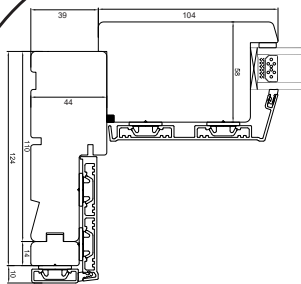

# Technische Zeichnungen

Holz, Holz/Alu. Hebeschiebetür, 2 und 3-fach Verglasung  
124mm Einbautiefe

**SPARFENSTER**

# Hebeschiebetür

2-fach Verglasung, 124mm Einbautiefe, Holz

04620 14809000

sparfenster@sparfenster.de

**SPARFENSTER**

# Hebeschiebetür

2-fach Verglasung, 124mm Einbautiefe, Holz/Alu

Oberer Türrahmen

Seitenrahmen

Seitenrahmen

Mitte der Hebeschiebetür

Türschwelle

04620 14809000