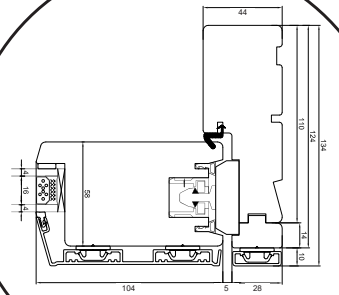

# Hebeschiebetür

2-fach Verglasung, 124mm Einbautiefe, Holz/Alu

Oberer Türrahmen

Seitenrahmen

Seitenrahmen

Mitte der Hebeschiebetür

Türschwelle

04620 14809000