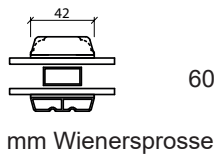

# Hebeschiebetür

2-fach Verglasung, 124mm Einbautiefe, Holz

04620 14809000

sparfenster@sparfenster.de

**SPARFENSTER**

# Hebeschiebetür

2-fach Verglasung, 124mm Einbautiefe, Holz/Alu

Oberer Türrahmen

Seitenrahmen

Seitenrahmen

Mitte der Hebeschiebetür

Türschwelle

04620 14809000