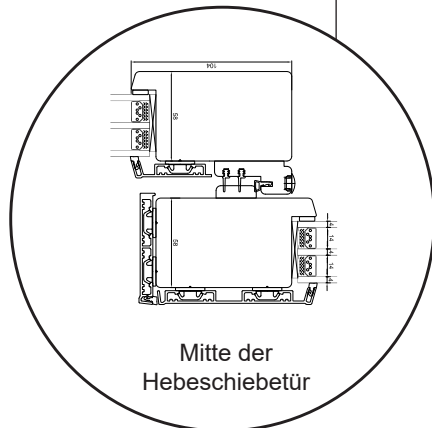

Hebeschiebetür

3-fach Verglasung, 124mm Einbautiefe, Holz/Alu

04620 14809000

sparfenster@sparfenster.de

SPARFENSTER