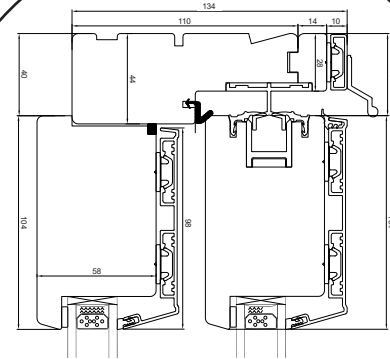

# Hebeschiebetür

2-fach Verglasung, 124mm Einbautiefe, Holz

04620 14809000

sparfenster@sparfenster.de

**SPARFENSTER**

# Hebeschiebetür

2-fach Verglasung, 124mm Einbautiefe, Holz/Alu

Oberer Türrahmen

Seitenrahmen

Seitenrahmen

Mitte der Hebeschiebetür

Türschwelle

04620 14809000