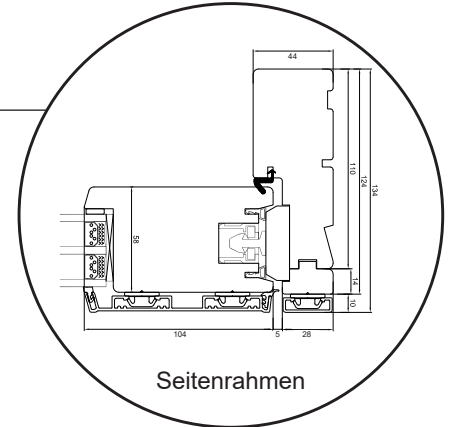

Hebeschiebetür

3-fach Verglasung, 124mm Einbautiefe, Holz/Alu

04620 14809000

sparfenster@sparfenster.de

SPARFENSTER