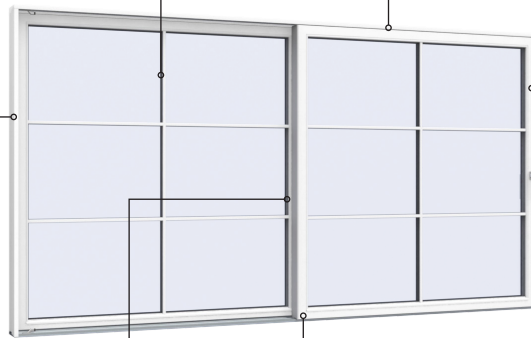

Hebeschiebetür

3-fach Verglasung, 124mm Einbautiefe, Holz/Alu

04620 14809000

sparfenster@sparfenster.de

SPARFENSTER