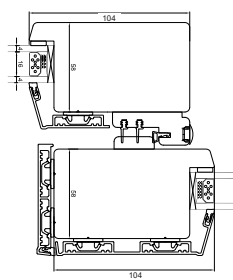

# Hebeschiebetür

2-fach Verglasung, 124mm Einbautiefe, Holz/Alu

Oberer Türrahmen

Seitenrahmen

Seitenrahmen

Mitte der Hebeschiebetür

Türschwelle

04620 14809000