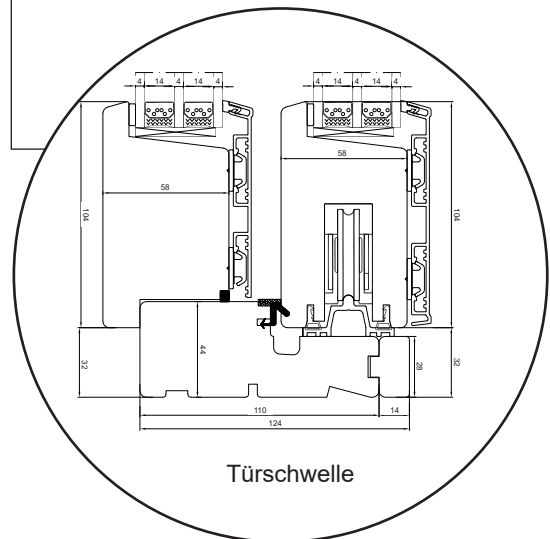

Hebeschiebetür

3-fach Verglasung, 124mm Einbautiefe, Holz/Alu

04620 14809000

sparfenster@sparfenster.de

SPARFENSTER