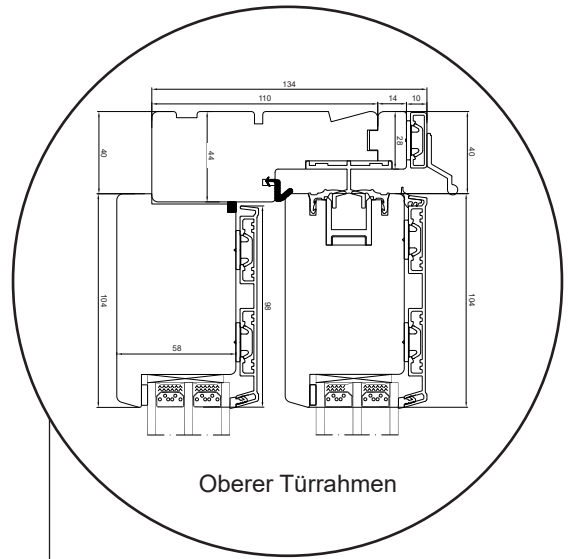

Hebeschiebetür

3-fach Verglasung, 124mm Einbautiefe, Holz/Alu

04620 14809000

sparfenster@sparfenster.de

SPARFENSTER