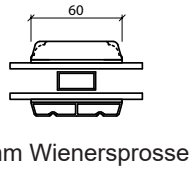

# Hebeschiebetür

2-fach Verglasung, 124mm Einbautiefe, Holz

04620 14809000

sparfenster@sparfenster.de

**SPARFENSTER**

# Hebeschiebetür

2-fach Verglasung, 124mm Einbautiefe, Holz/Alu

Oberer Türrahmen

Seitenrahmen

Seitenrahmen

Mitte der Hebeschiebetür

Türschwelle

04620 14809000