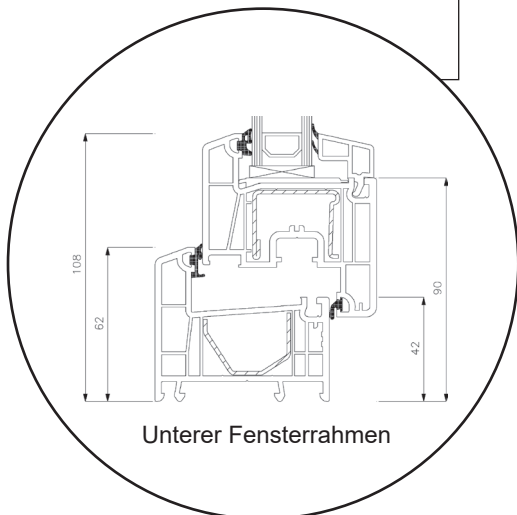

Technische Zeichnungen

Kunststoff, 2-fach Verglasung - 70mm Einbautiefe

SPARFENSTER

Dreh/Kipp-Fenster, nach innen öffnend

2-fach Verglasung, 70mm Einbautiefe, Kunststoff

Dreh/Kipp-Balkontür

2-fach Verglasung, 70mm Einbautiefe, Kunststoff

Terrassentür, nach innen öffnend

2-fach Verglasung, 70mm Einbautiefe, Kunststoff

Terrassentür, nach außen öffnend

2-fach Verglasung, 70mm Einbautiefe, Kunststoff

Oberer Türrahmen

Innenliegende Sprossen 18 mm

Innenliegende Sprossen 26 mm

Innenliegende Sprossen 45 mm

Seitenrahmen

Türschwelle