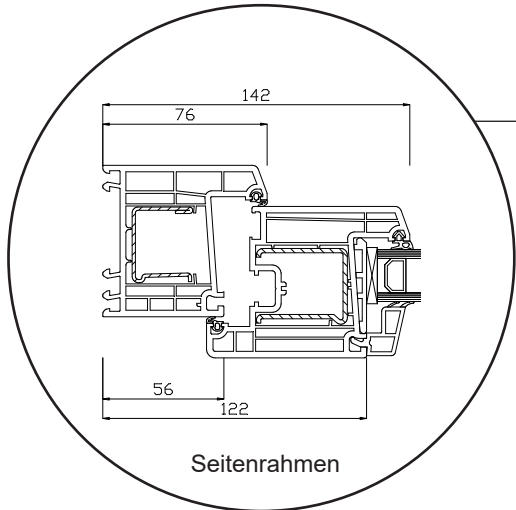

Technische Zeichnungen

Kunststoff, 2-fach Verglasung - 70mm Einbautiefe

SPARFENSTER

Dreh/Kipp-Fenster, nach innen öffnend

2-fach Verglasung, 70mm Einbautiefe, Kunststoff

Dreh/Kipp-Balkontür

2-fach Verglasung, 70mm Einbautiefe, Kunststoff

Terrassentür, nach innen öffnend

2-fach Verglasung, 70mm Einbautiefe, Kunststoff

Terrassentür, nach außen öffnend

2-fach Verglasung, 70mm Einbautiefe, Kunststoff

Oberer Türrahmen

Innenliegende Sprossen 18 mm

Innenliegende Sprossen 26 mm

Innenliegende Sprossen 45 mm

Seitenrahmen

Türschwelle