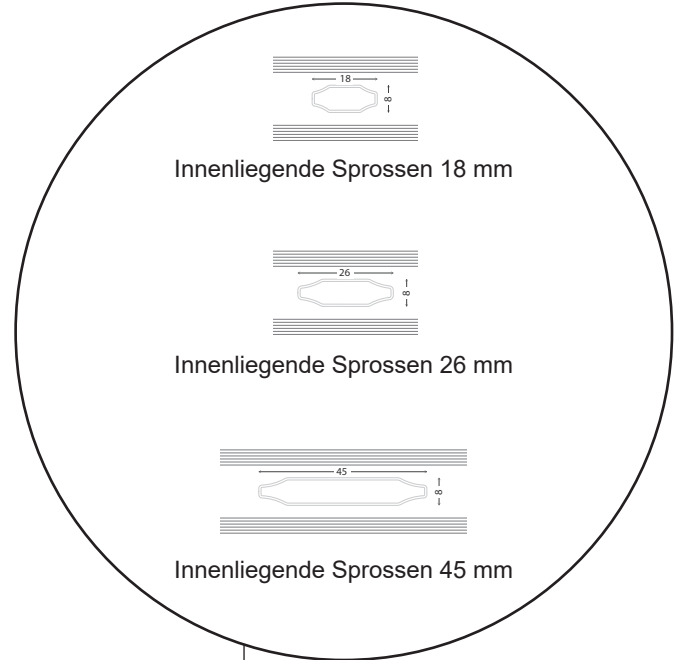

Technische Zeichnungen

Kunststoff, 2-fach Verglasung - 70mm Einbautiefe

SPARFENSTER

Dreh/Kipp-Fenster, nach innen öffnend

2-fach Verglasung, 70mm Einbautiefe, Kunststoff

Dreh/Kipp-Balkontür

2-fach Verglasung, 70mm Einbautiefe, Kunststoff

Terrassentür, nach innen öffnend

2-fach Verglasung, 70mm Einbautiefe, Kunststoff

Terrassentür, nach außen öffnend

2-fach Verglasung, 70mm Einbautiefe, Kunststoff

Oberer Türrahmen

Innenliegende Sprossen 18 mm

Innenliegende Sprossen 26 mm

Innenliegende Sprossen 45 mm

Seitenrahmen

Türschwelle