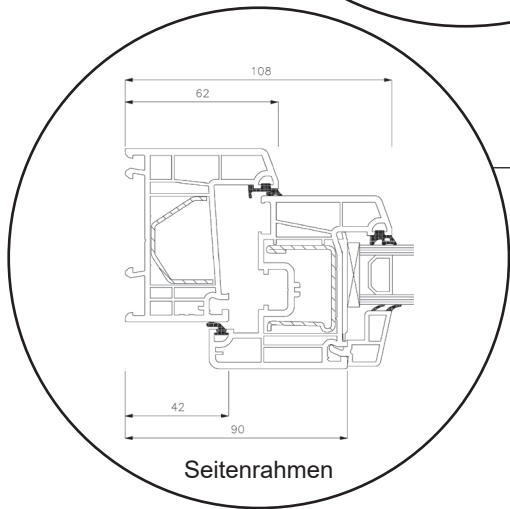

Technische Zeichnungen

Kunststoff, 2-fach Verglasung - 70mm Einbautiefe

SPARFENSTER

Dreh/Kipp-Fenster, nach innen öffnend

2-fach Verglasung, 70mm Einbautiefe, Kunststoff

Dreh/Kipp-Balkontür

2-fach Verglasung, 70mm Einbautiefe, Kunststoff

Terrassentür, nach innen öffnend

2-fach Verglasung, 70mm Einbautiefe, Kunststoff

Terrassentür, nach außen öffnend

2-fach Verglasung, 70mm Einbautiefe, Kunststoff

Oberer Türrahmen

Innenliegende Sprossen 18 mm

Innenliegende Sprossen 26 mm

Innenliegende Sprossen 45 mm

Seitenrahmen

Türschwelle