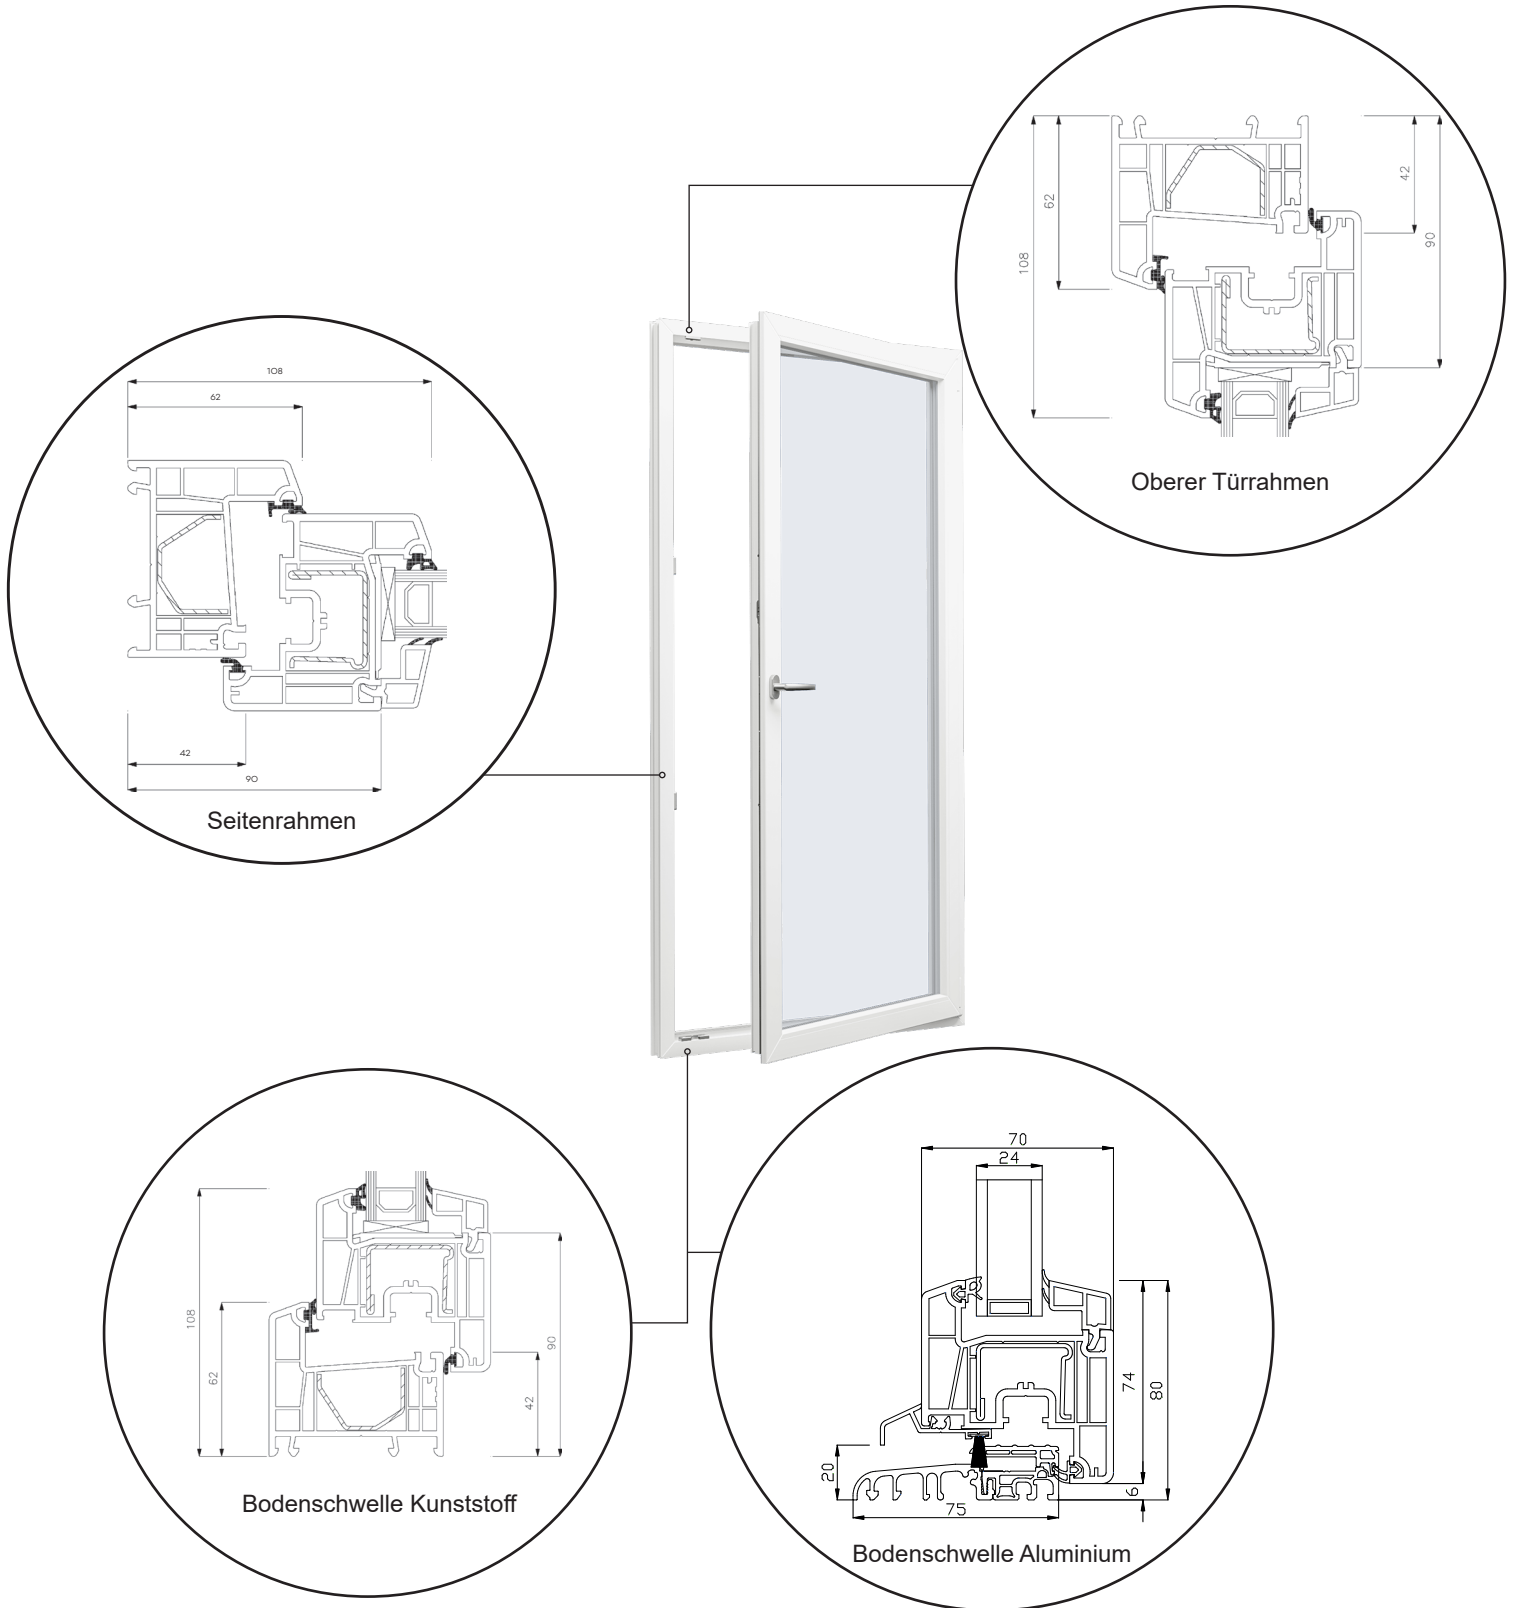

Technische Zeichnungen

Kunststoff, 2-fach Verglasung - 70mm Einbautiefe

SPARFENSTER

Dreh/Kipp-Fenster, nach innen öffnend

2-fach Verglasung, 70mm Einbautiefe, Kunststoff

Dreh/Kipp-Balkontür

2-fach Verglasung, 70mm Einbautiefe, Kunststoff

Terrassentür, nach innen öffnend

2-fach Verglasung, 70mm Einbautiefe, Kunststoff

Terrassentür, nach außen öffnend

2-fach Verglasung, 70mm Einbautiefe, Kunststoff

Oberer Türrahmen

Innenliegende Sprossen 18 mm

Innenliegende Sprossen 26 mm

Innenliegende Sprossen 45 mm

Seitenrahmen

Türschwelle