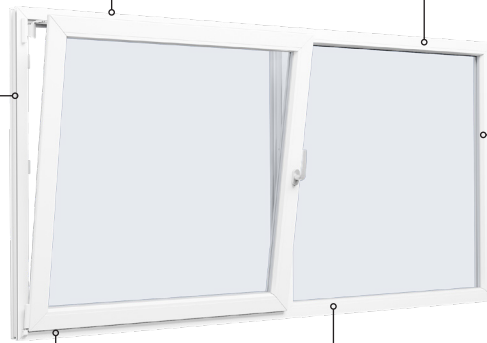

Technische Zeichnungen

Kunststoff, 2-fach Verglasung - 70mm Einbautiefe

SPARFENSTER

Dreh/Kipp-Fenster, nach innen öffnend

2-fach Verglasung, 70mm Einbautiefe, Kunststoff

Dreh/Kipp-Balkontür

2-fach Verglasung, 70mm Einbautiefe, Kunststoff

Terrassentür, nach innen öffnend

2-fach Verglasung, 70mm Einbautiefe, Kunststoff

Terrassentür, nach außen öffnend

2-fach Verglasung, 70mm Einbautiefe, Kunststoff

Oberer Türrahmen

Innenliegende Sprossen 18 mm

Innenliegende Sprossen 26 mm

Innenliegende Sprossen 45 mm

Seitenrahmen

Türschwelle