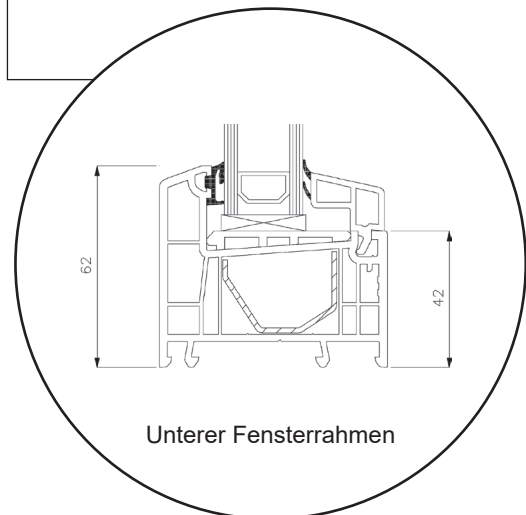

Technische Zeichnungen

Kunststoff, 2-fach Verglasung - 70mm Einbautiefe

SPARFENSTER

Dreh/Kipp-Fenster, nach innen öffnend

2-fach Verglasung, 70mm Einbautiefe, Kunststoff

Dreh/Kipp-Balkontür

2-fach Verglasung, 70mm Einbautiefe, Kunststoff

Terrassentür, nach innen öffnend

2-fach Verglasung, 70mm Einbautiefe, Kunststoff

Terrassentür, nach außen öffnend

2-fach Verglasung, 70mm Einbautiefe, Kunststoff

Oberer Türrahmen

Innenliegende Sprossen 18 mm

Innenliegende Sprossen 26 mm

Innenliegende Sprossen 45 mm

Seitenrahmen

Türschwelle