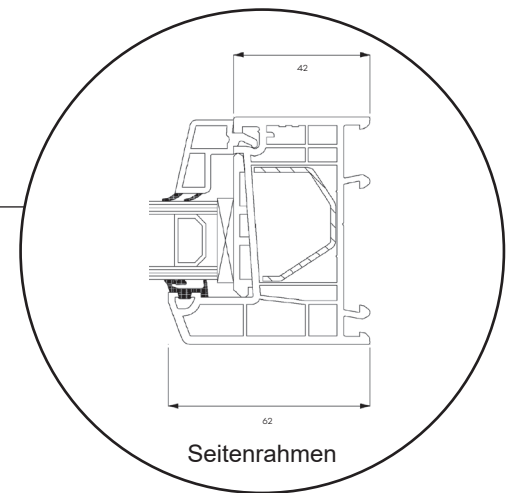

Technische Zeichnungen

Kunststoff, 2-fach Verglasung - 70mm Einbautiefe

SPARFENSTER

Dreh/Kipp-Fenster, nach innen öffnend

2-fach Verglasung, 70mm Einbautiefe, Kunststoff

Dreh/Kipp-Balkontür

2-fach Verglasung, 70mm Einbautiefe, Kunststoff

Terrassentür, nach innen öffnend

2-fach Verglasung, 70mm Einbautiefe, Kunststoff

Terrassentür, nach außen öffnend

2-fach Verglasung, 70mm Einbautiefe, Kunststoff

Oberer Türrahmen

Innenliegende Sprossen 18 mm

Innenliegende Sprossen 26 mm

Innenliegende Sprossen 45 mm

Seitenrahmen

Türschwelle