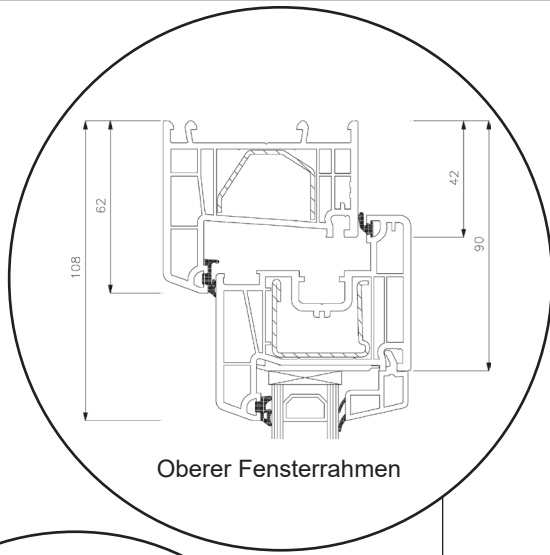

Technische Zeichnungen

Kunststoff, 2-fach Verglasung - 70mm Einbautiefe

SPARFENSTER

Dreh/Kipp-Fenster, nach innen öffnend

2-fach Verglasung, 70mm Einbautiefe, Kunststoff

Dreh/Kipp-Balkontür

2-fach Verglasung, 70mm Einbautiefe, Kunststoff

Terrassentür, nach innen öffnend

2-fach Verglasung, 70mm Einbautiefe, Kunststoff

Terrassentür, nach außen öffnend

2-fach Verglasung, 70mm Einbautiefe, Kunststoff

Oberer Türrahmen

Innenliegende Sprossen 18 mm

Innenliegende Sprossen 26 mm

Innenliegende Sprossen 45 mm

Seitenrahmen

Türschwelle