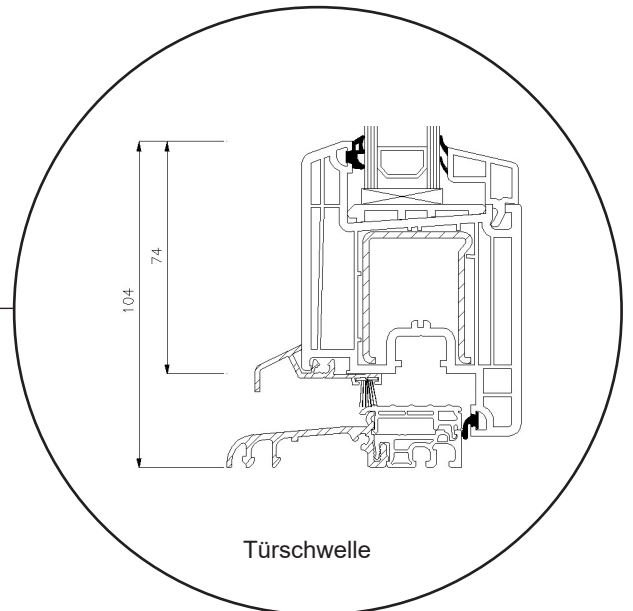

Technische Zeichnungen

Kunststoff, 2-fach Verglasung - 70mm Einbautiefe

SPARFENSTER

Dreh/Kipp-Fenster, nach innen öffnend

2-fach Verglasung, 70mm Einbautiefe, Kunststoff

Dreh/Kipp-Balkontür

2-fach Verglasung, 70mm Einbautiefe, Kunststoff

Terrassentür, nach innen öffnend

2-fach Verglasung, 70mm Einbautiefe, Kunststoff

Terrassentür, nach außen öffnend

2-fach Verglasung, 70mm Einbautiefe, Kunststoff

Oberer Türrahmen

Innenliegende Sprossen 18 mm

Innenliegende Sprossen 26 mm

Innenliegende Sprossen 45 mm

Seitenrahmen

Türschwelle