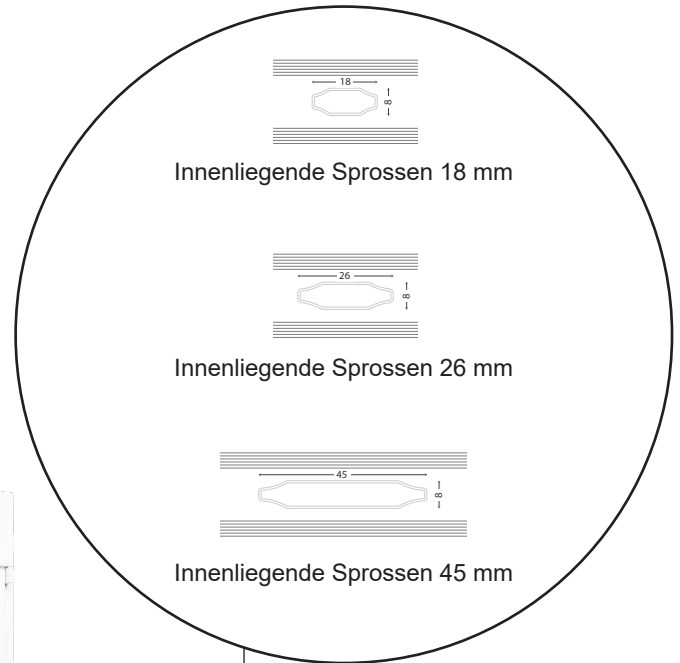

Technische Zeichnungen

Kunststoff, 2-fach Verglasung - 70mm Einbautiefe

SPARFENSTER

Dreh/Kipp-Fenster, nach innen öffnend

2-fach Verglasung, 70mm Einbautiefe, Kunststoff

Dreh/Kipp-Balkontür

2-fach Verglasung, 70mm Einbautiefe, Kunststoff

Terrassentür, nach innen öffnend

2-fach Verglasung, 70mm Einbautiefe, Kunststoff

Terrassentür, nach außen öffnend

2-fach Verglasung, 70mm Einbautiefe, Kunststoff

Oberer Türrahmen

Innenliegende Sprossen 18 mm

Innenliegende Sprossen 26 mm

Innenliegende Sprossen 45 mm

Seitenrahmen

Türschwelle