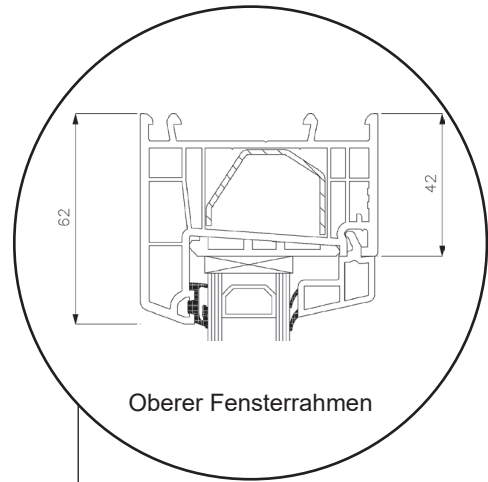

Technische Zeichnungen

Kunststoff, 2-fach Verglasung - 70mm Einbautiefe

SPARFENSTER

Dreh/Kipp-Fenster, nach innen öffnend

2-fach Verglasung, 70mm Einbautiefe, Kunststoff

Dreh/Kipp-Balkontür

2-fach Verglasung, 70mm Einbautiefe, Kunststoff

Terrassentür, nach innen öffnend

2-fach Verglasung, 70mm Einbautiefe, Kunststoff

Terrassentür, nach außen öffnend

2-fach Verglasung, 70mm Einbautiefe, Kunststoff

Oberer Türrahmen

Innenliegende Sprossen 18 mm

Innenliegende Sprossen 26 mm

Innenliegende Sprossen 45 mm

Seitenrahmen

Türschwelle