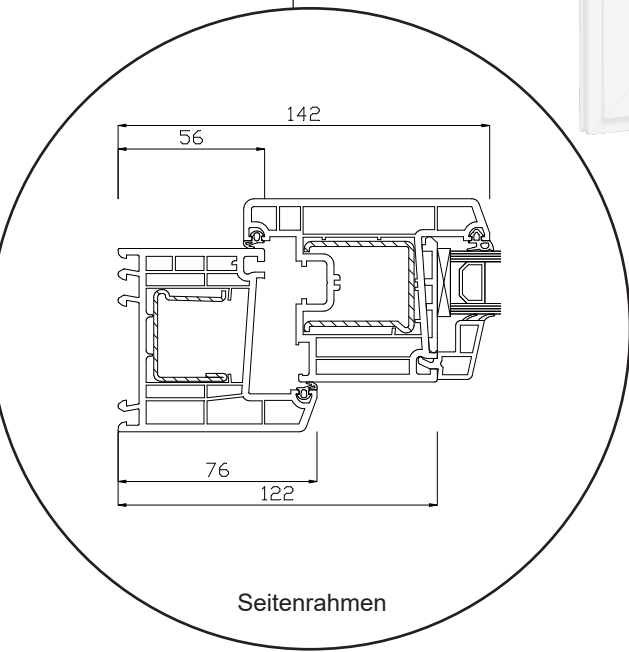

Technische Zeichnungen

Kunststoff, 2-fach Verglasung - 70mm Einbautiefe

SPARFENSTER

Dreh/Kipp-Fenster, nach innen öffnend

2-fach Verglasung, 70mm Einbautiefe, Kunststoff

Dreh/Kipp-Balkontür

2-fach Verglasung, 70mm Einbautiefe, Kunststoff

Terrassentür, nach innen öffnend

2-fach Verglasung, 70mm Einbautiefe, Kunststoff

Terrassentür, nach außen öffnend

2-fach Verglasung, 70mm Einbautiefe, Kunststoff

Oberer Türrahmen

Innenliegende Sprossen 18 mm

Innenliegende Sprossen 26 mm

Innenliegende Sprossen 45 mm

Seitenrahmen

Türschwelle