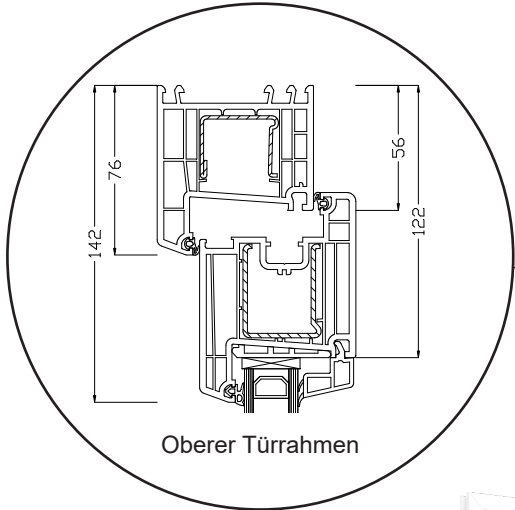

Technische Zeichnungen

Kunststoff, 2-fach Verglasung - 70mm Einbautiefe

SPARFENSTER

Dreh/Kipp-Fenster, nach innen öffnend

2-fach Verglasung, 70mm Einbautiefe, Kunststoff

Dreh/Kipp-Balkontür

2-fach Verglasung, 70mm Einbautiefe, Kunststoff

Terrassentür, nach innen öffnend

2-fach Verglasung, 70mm Einbautiefe, Kunststoff

Terrassentür, nach außen öffnend

2-fach Verglasung, 70mm Einbautiefe, Kunststoff

Oberer Türrahmen

Innenliegende Sprossen 18 mm

Innenliegende Sprossen 26 mm

Innenliegende Sprossen 45 mm

Seitenrahmen

Türschwelle