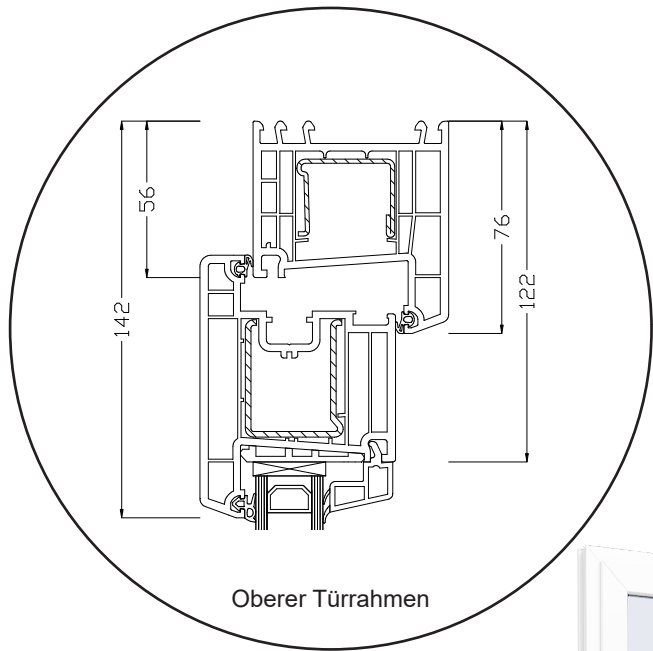

Technische Zeichnungen

Kunststoff, 2-fach Verglasung - 70mm Einbautiefe

SPARFENSTER

Dreh/Kipp-Fenster, nach innen öffnend

2-fach Verglasung, 70mm Einbautiefe, Kunststoff

Dreh/Kipp-Balkontür

2-fach Verglasung, 70mm Einbautiefe, Kunststoff

Terrassentür, nach innen öffnend

2-fach Verglasung, 70mm Einbautiefe, Kunststoff

Terrassentür, nach außen öffnend

2-fach Verglasung, 70mm Einbautiefe, Kunststoff

Oberer Türrahmen

Innenliegende Sprossen 18 mm

Innenliegende Sprossen 26 mm

Innenliegende Sprossen 45 mm

Seitenrahmen

Türschwelle