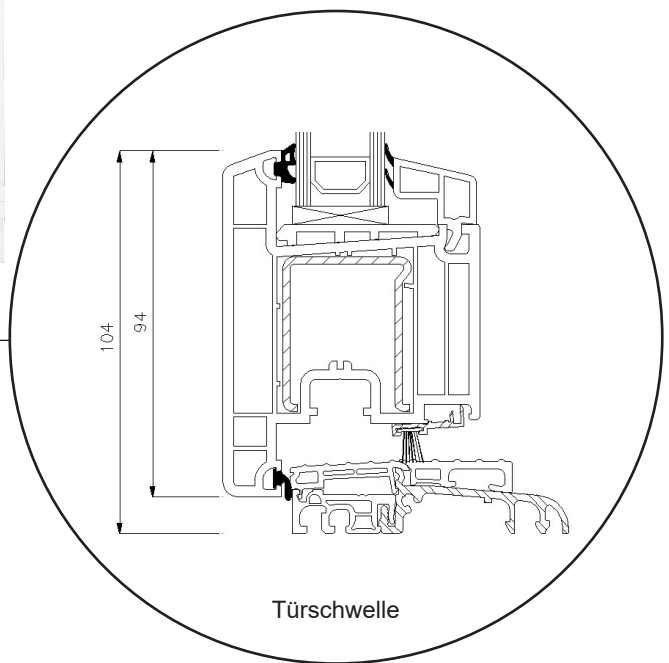

Technische Zeichnungen

Kunststoff, 2-fach Verglasung - 70mm Einbautiefe

SPARFENSTER

Dreh/Kipp-Fenster, nach innen öffnend

2-fach Verglasung, 70mm Einbautiefe, Kunststoff

Dreh/Kipp-Balkontür

2-fach Verglasung, 70mm Einbautiefe, Kunststoff

Terrassentür, nach innen öffnend

2-fach Verglasung, 70mm Einbautiefe, Kunststoff

Terrassentür, nach außen öffnend

2-fach Verglasung, 70mm Einbautiefe, Kunststoff

Oberer Türrahmen

Innenliegende Sprossen 18 mm

Innenliegende Sprossen 26 mm

Innenliegende Sprossen 45 mm

Seitenrahmen

Türschwelle