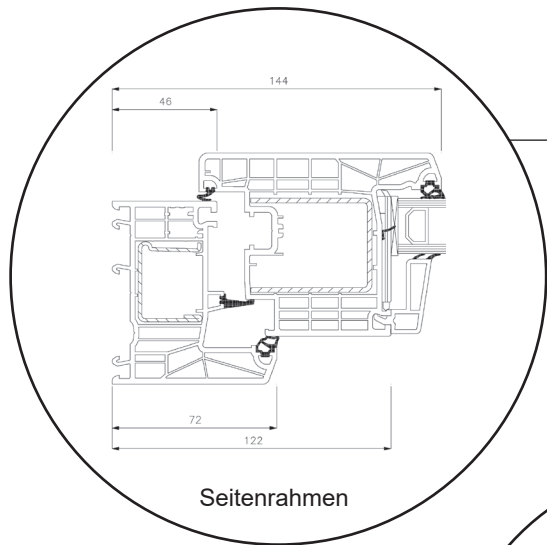

# Haustür, nach innen öffnend

2-fach Verglasung, 80mm Einbautiefe, Kunststoff

04620 14809000

sparfenster@sparfenster.de

**SPARFENSTER**

# Terrassentür, nach außen öffnend

2-fach Verglasung, 80mm Einbautiefe, Kunststoff

04620 14809000

sparfenster@sparfenster.de

**SPARFENSTER**