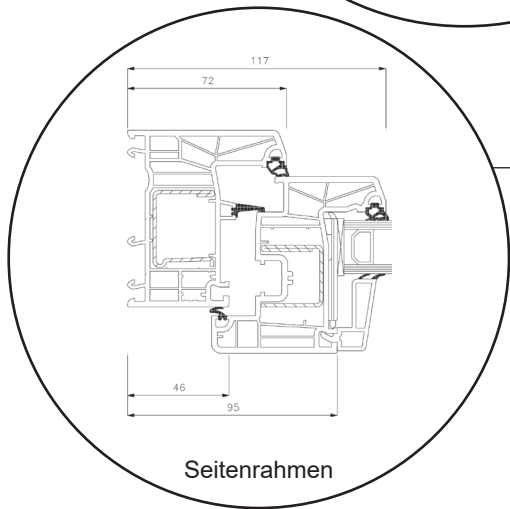

# Technische Zeichnungen

Kunststoff, 2-fach Verglasung - 80mm Einbautiefe

**SPARFENSTER**

# Dreh/Kipp-Fenster, nach innen öffnend

2-fach Verglasung, 80mm Einbautiefe, Kunststoff

04620 14809000

sparfenster@sparfenster.de

**SPARFENSTER**

# Haustür, nach innen öffnend

2-fach Verglasung, 80mm Einbautiefe, Kunststoff

04620 14809000

sparfenster@sparfenster.de

**SPARFENSTER**