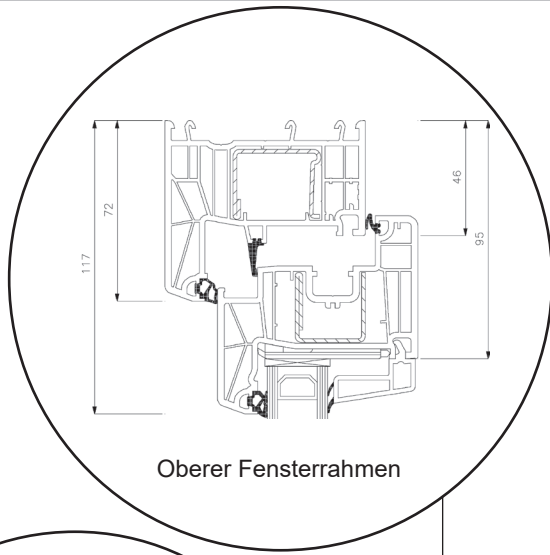

# Technische Zeichnungen

Kunststoff, 2-fach Verglasung - 80mm Einbautiefe

**SPARFENSTER**

# Dreh/Kipp-Fenster, nach innen öffnend

2-fach Verglasung, 80mm Einbautiefe, Kunststoff

04620 14809000

sparfenster@sparfenster.de

**SPARFENSTER**

# Haustür, nach innen öffnend

2-fach Verglasung, 80mm Einbautiefe, Kunststoff

04620 14809000

sparfenster@sparfenster.de

**SPARFENSTER**