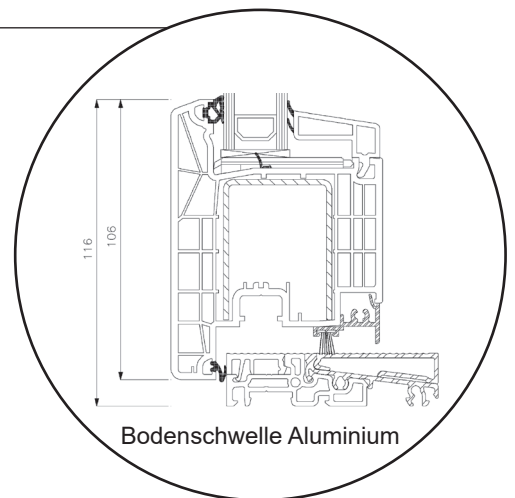

# Haustür, nach innen öffnend

2-fach Verglasung, 80mm Einbautiefe, Kunststoff

04620 14809000

sparfenster@sparfenster.de

**SPARFENSTER**

# Terrassentür, nach außen öffnend

2-fach Verglasung, 80mm Einbautiefe, Kunststoff

04620 14809000

sparfenster@sparfenster.de

**SPARFENSTER**