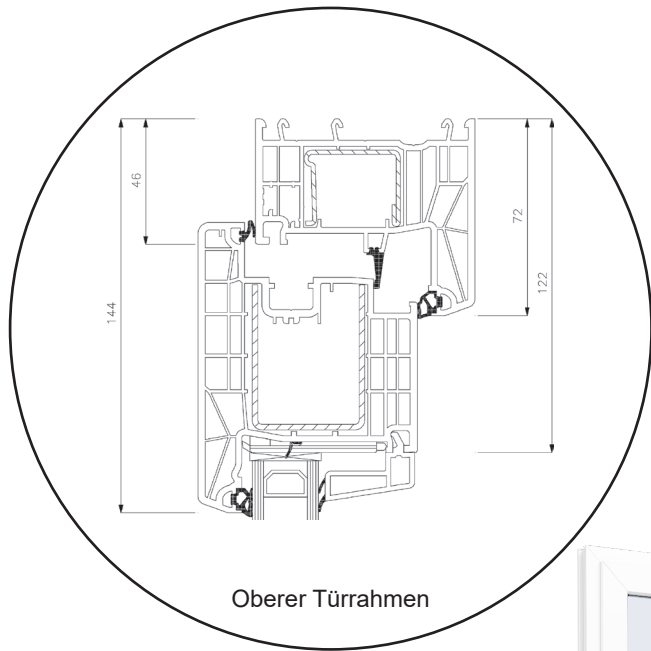

# Haustür, nach innen öffnend

2-fach Verglasung, 80mm Einbautiefe, Kunststoff

04620 14809000

sparfenster@sparfenster.de

**SPARFENSTER**

# Terrassentür, nach außen öffnend

2-fach Verglasung, 80mm Einbautiefe, Kunststoff

04620 14809000

sparfenster@sparfenster.de

**SPARFENSTER**