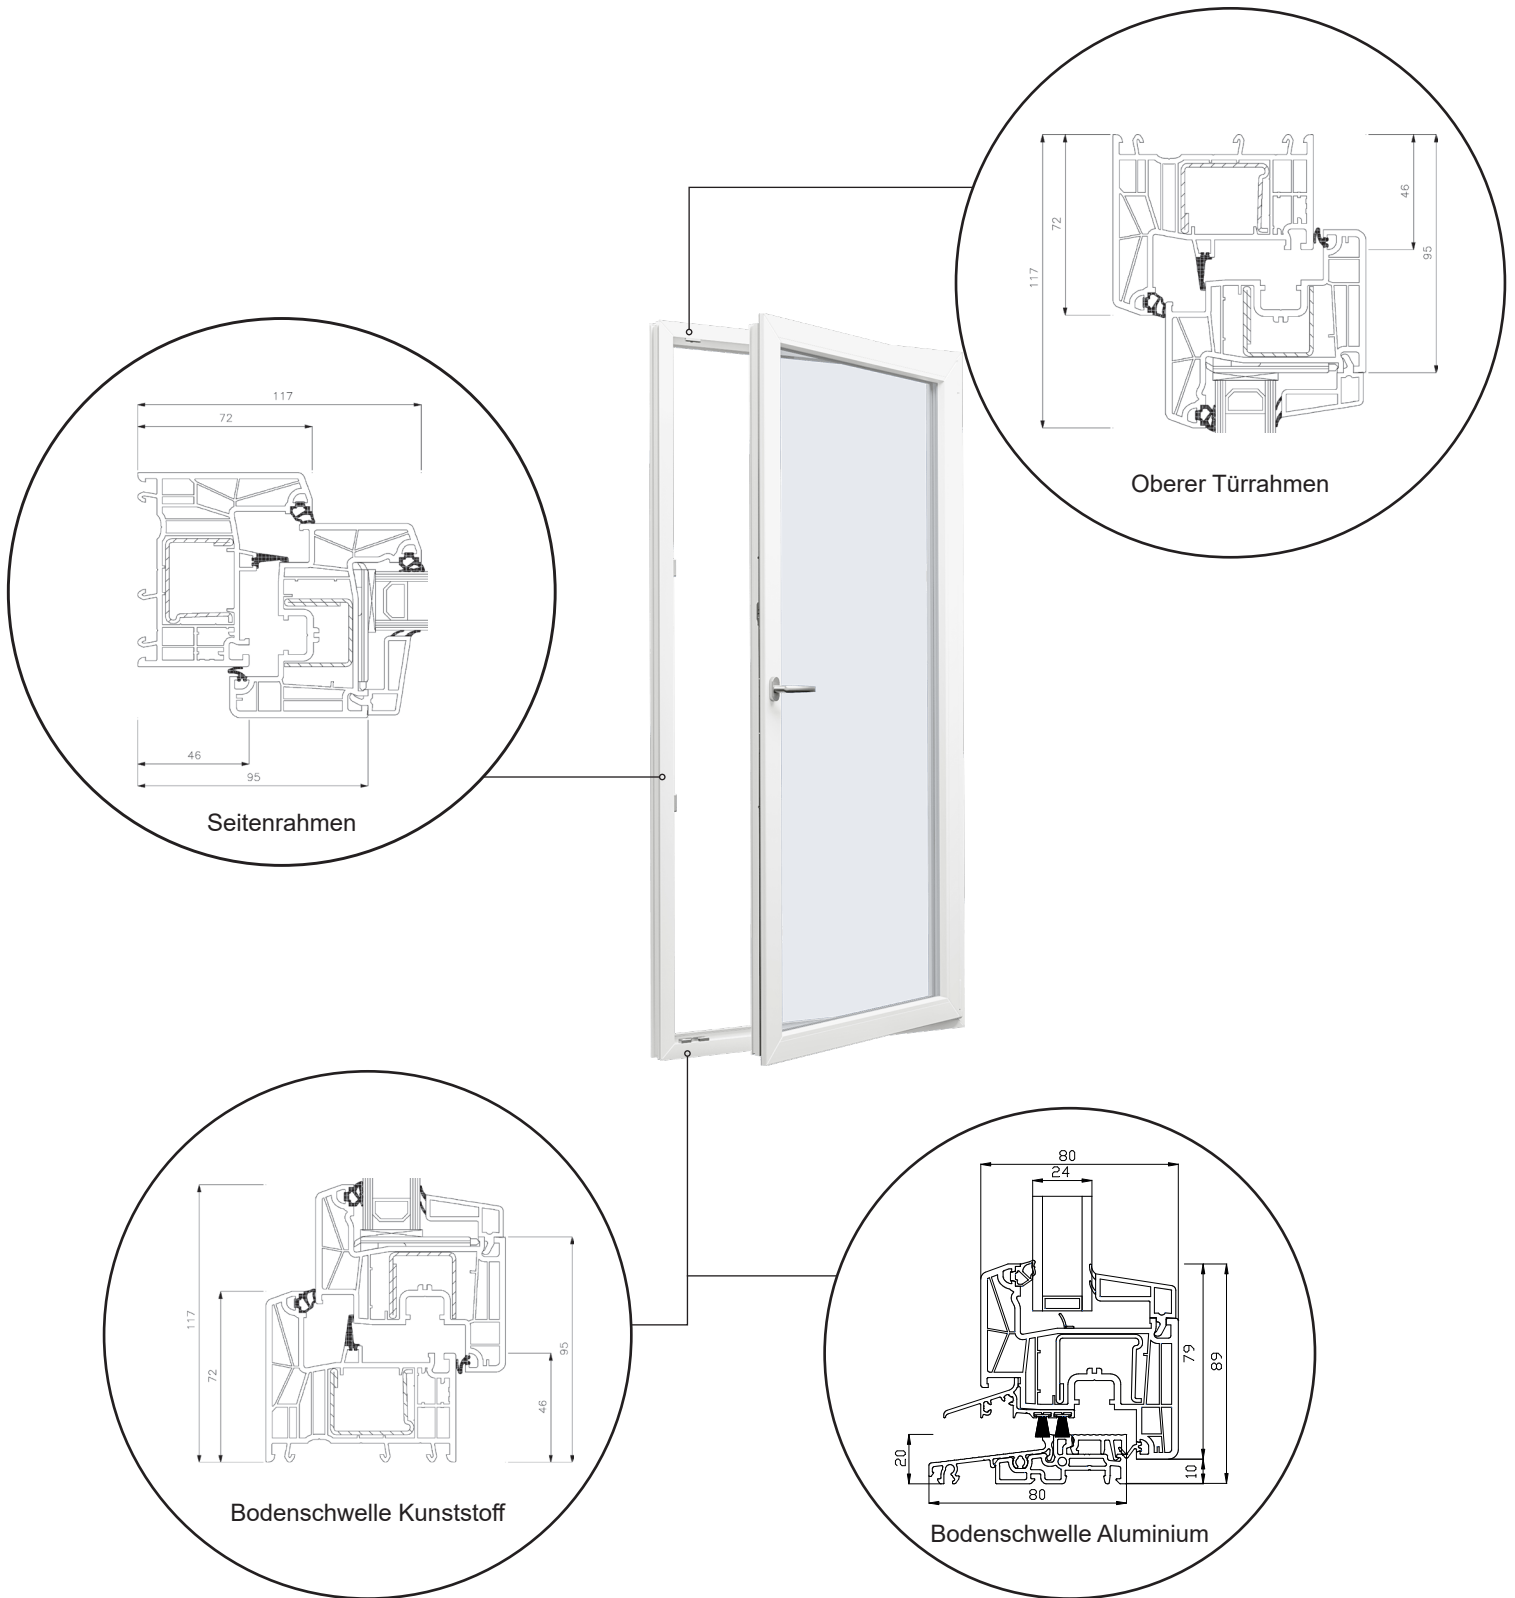

Dreh/Kipp-Balkontür

2-fach Verglasung, 80mm Einbautiefe, Kunststoff

04620 14809000

sparfenster@sparfenster.de

SPARFENSTER