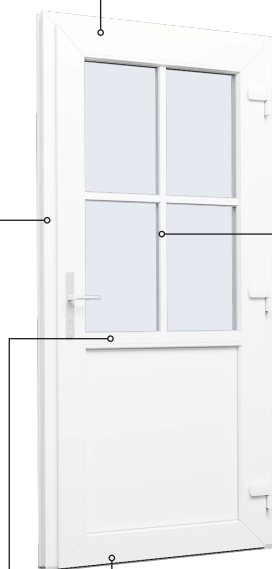

# Technische Zeichnungen

Kunststoff, 2-fach Verglasung - 80mm Einbautiefe

**SPARFENSTER**

# Dreh/Kipp-Fenster, nach innen öffnend

2-fach Verglasung, 80mm Einbautiefe, Kunststoff

04620 14809000

sparfenster@sparfenster.de

**SPARFENSTER**

# Dreh/Kipp-Balkontür

2-fach Verglasung, 80mm Einbautiefe, Kunststoff

04620 14809000

sparfenster@sparfenster.de

**SPARFENSTER**

# Haustür, nach innen öffnend

2-fach Verglasung, 80mm Einbautiefe, Kunststoff

04620 14809000

sparfenster@sparfenster.de

**SPARFENSTER**