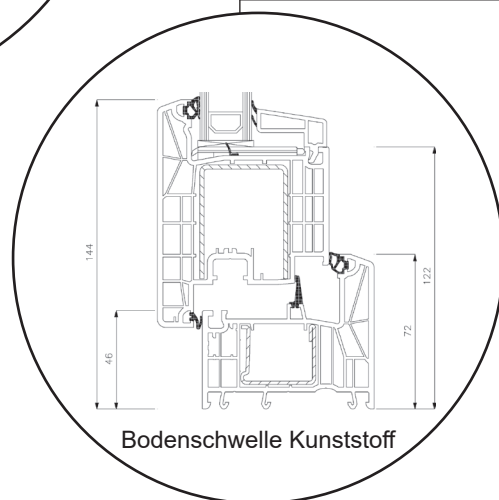

# Haustür, nach innen öffnend

2-fach Verglasung, 80mm Einbautiefe, Kunststoff

04620 14809000

sparfenster@sparfenster.de

**SPARFENSTER**

# Terrassentür, nach außen öffnend

2-fach Verglasung, 80mm Einbautiefe, Kunststoff

04620 14809000

sparfenster@sparfenster.de

**SPARFENSTER**