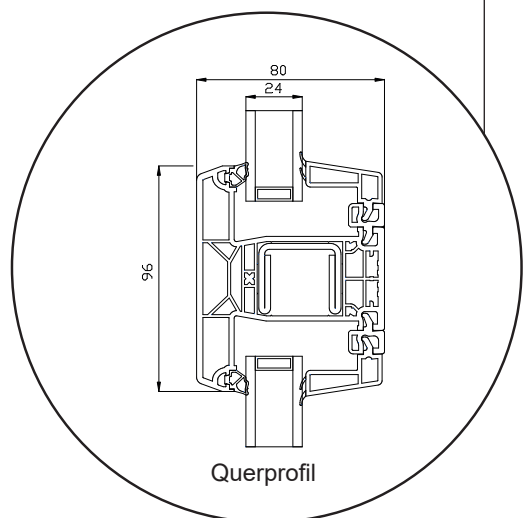

# Haustür, nach innen öffnend

2-fach Verglasung, 80mm Einbautiefe, Kunststoff

04620 14809000

sparfenster@sparfenster.de

**SPARFENSTER**

# Terrassentür, nach außen öffnend

2-fach Verglasung, 80mm Einbautiefe, Kunststoff

04620 14809000

sparfenster@sparfenster.de

**SPARFENSTER**