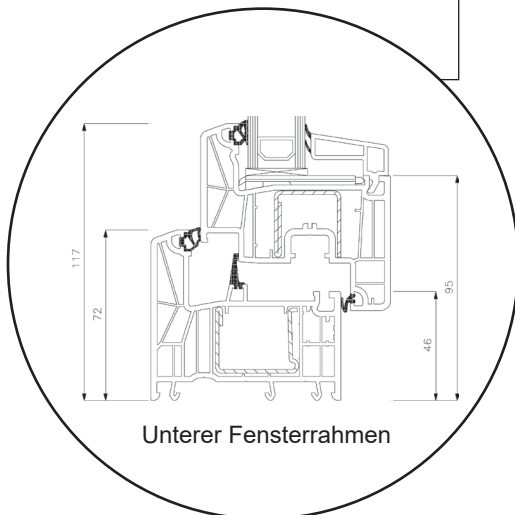

# Technische Zeichnungen

Kunststoff, 2-fach Verglasung - 80mm Einbautiefe

**SPARFENSTER**

# Dreh/Kipp-Fenster, nach innen öffnend

2-fach Verglasung, 80mm Einbautiefe, Kunststoff

04620 14809000

sparfenster@sparfenster.de

**SPARFENSTER**

# Haustür, nach innen öffnend

2-fach Verglasung, 80mm Einbautiefe, Kunststoff

04620 14809000

sparfenster@sparfenster.de

**SPARFENSTER**