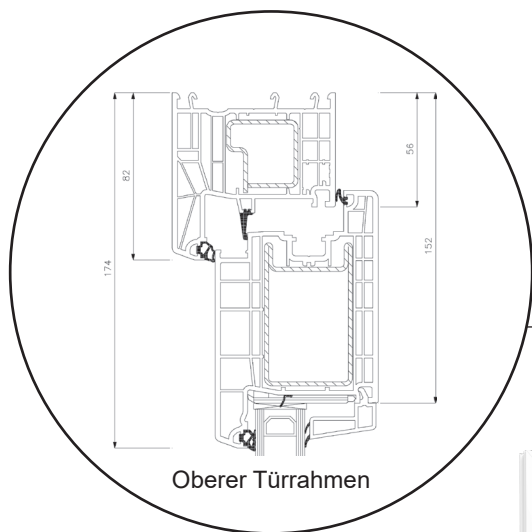

# Technische Zeichnungen

Kunststoff, 2-fach Verglasung - 80mm Einbautiefe

**SPARFENSTER**

# Haustür, nach innen öffnend

2-fach Verglasung, 80mm Einbautiefe, Kunststoff

04620 14809000

sparfenster@sparfenster.de

**SPARFENSTER**