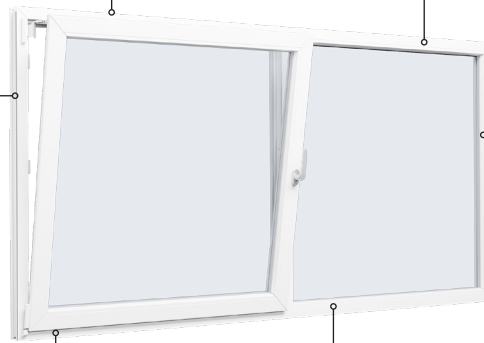

# Technische Zeichnungen

Kunststoff, 2-fach Verglasung - 80mm Einbautiefe

**SPARFENSTER**

# Dreh/Kipp-Fenster, nach innen öffnend

2-fach Verglasung, 80mm Einbautiefe, Kunststoff

04620 14809000

sparfenster@sparfenster.de

**SPARFENSTER**