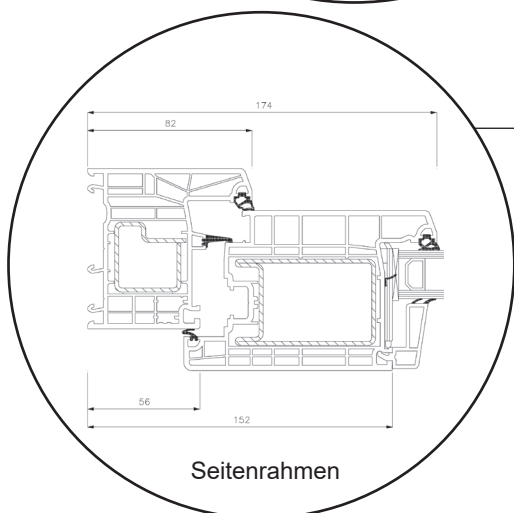

# Dreh/Kipp-Balkontür

2-fach Verglasung, 80mm Einbautiefe, Kunststoff

04620 14809000

sparfenster@sparfenster.de

**SPARFENSTER**

# Haustür, nach innen öffnend

2-fach Verglasung, 80mm Einbautiefe, Kunststoff

04620 14809000

sparfenster@sparfenster.de

**SPARFENSTER**

# Terrassentür, nach außen öffnend

2-fach Verglasung, 80mm Einbautiefe, Kunststoff

04620 14809000

sparfenster@sparfenster.de

**SPARFENSTER**