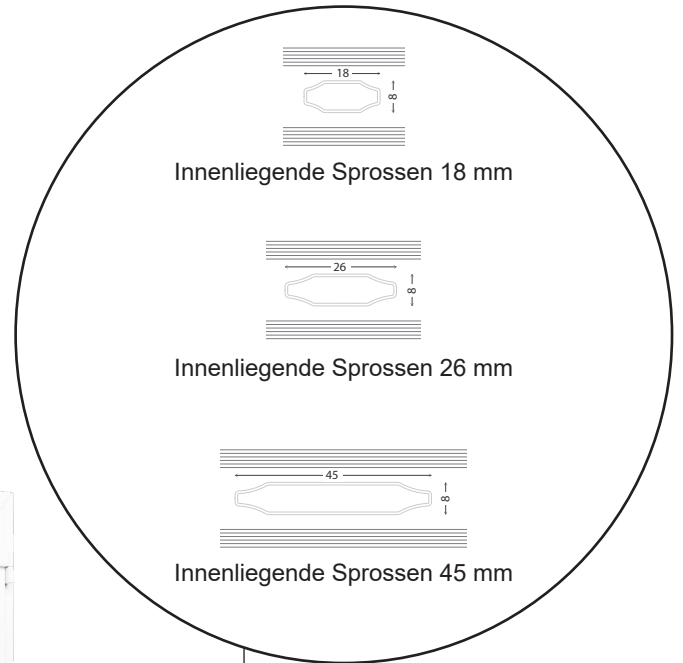

# Haustür, nach innen öffnend

2-fach Verglasung, 80mm Einbautiefe, Kunststoff

04620 14809000

sparfenster@sparfenster.de

**SPARFENSTER**

# Terrassentür, nach außen öffnend

2-fach Verglasung, 80mm Einbautiefe, Kunststoff

04620 14809000

sparfenster@sparfenster.de

**SPARFENSTER**