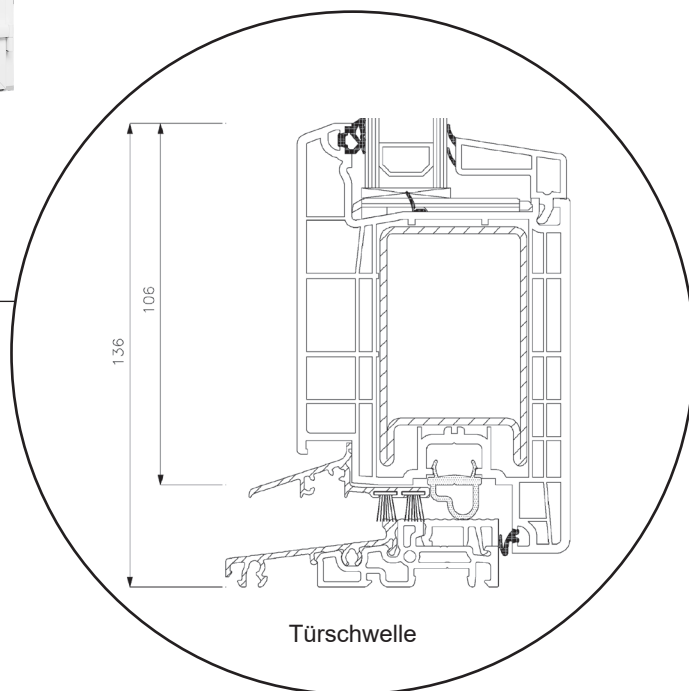

# Technische Zeichnungen

Kunststoff, 2-fach Verglasung - 80mm Einbautiefe

**SPARFENSTER**

# Haustür, nach innen öffnend

2-fach Verglasung, 80mm Einbautiefe, Kunststoff

04620 14809000

sparfenster@sparfenster.de

**SPARFENSTER**