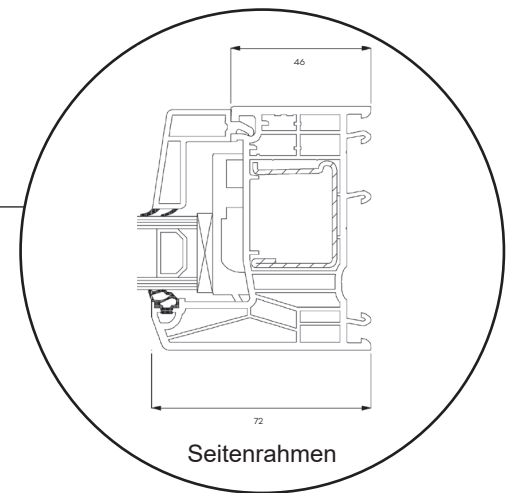

# Technische Zeichnungen

Kunststoff, 2-fach Verglasung - 80mm Einbautiefe

**SPARFENSTER**

# Dreh/Kipp-Fenster, nach innen öffnend

2-fach Verglasung, 80mm Einbautiefe, Kunststoff

04620 14809000

sparfenster@sparfenster.de

**SPARFENSTER**

# Haustür, nach innen öffnend

2-fach Verglasung, 80mm Einbautiefe, Kunststoff

04620 14809000

sparfenster@sparfenster.de

**SPARFENSTER**