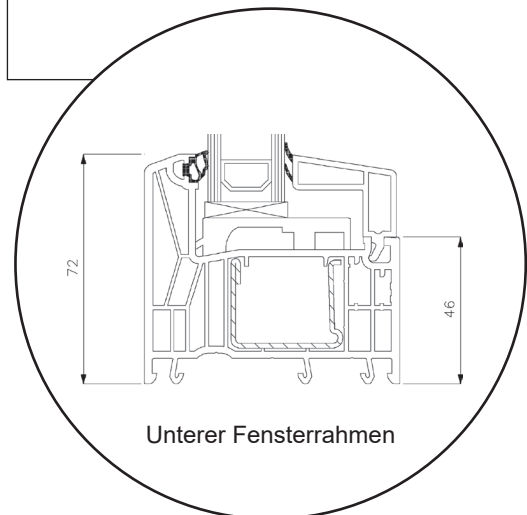

# Technische Zeichnungen

Kunststoff, 2-fach Verglasung - 80mm Einbautiefe

**SPARFENSTER**

# Dreh/Kipp-Fenster, nach innen öffnend

2-fach Verglasung, 80mm Einbautiefe, Kunststoff

04620 14809000

sparfenster@sparfenster.de

**SPARFENSTER**

# Haustür, nach innen öffnend

2-fach Verglasung, 80mm Einbautiefe, Kunststoff

04620 14809000

sparfenster@sparfenster.de

**SPARFENSTER**