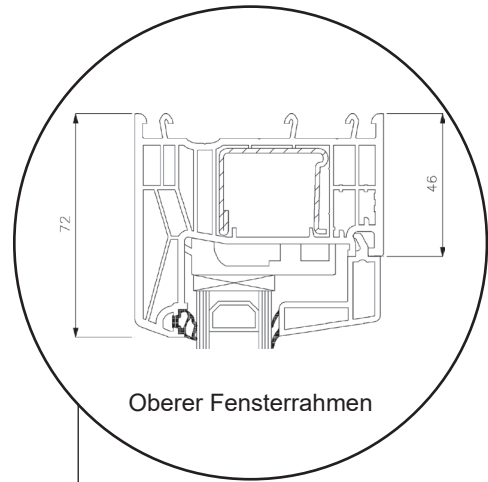

# Technische Zeichnungen

Kunststoff, 2-fach Verglasung - 80mm Einbautiefe

**SPARFENSTER**

# Dreh/Kipp-Fenster, nach innen öffnend

2-fach Verglasung, 80mm Einbautiefe, Kunststoff

04620 14809000

sparfenster@sparfenster.de

**SPARFENSTER**

# Haustür, nach innen öffnend

2-fach Verglasung, 80mm Einbautiefe, Kunststoff

04620 14809000

sparfenster@sparfenster.de

**SPARFENSTER**

# Terrassentür, nach außen öffnend

2-fach Verglasung, 80mm Einbautiefe, Kunststoff

04620 14809000

sparfenster@sparfenster.de

**SPARFENSTER**