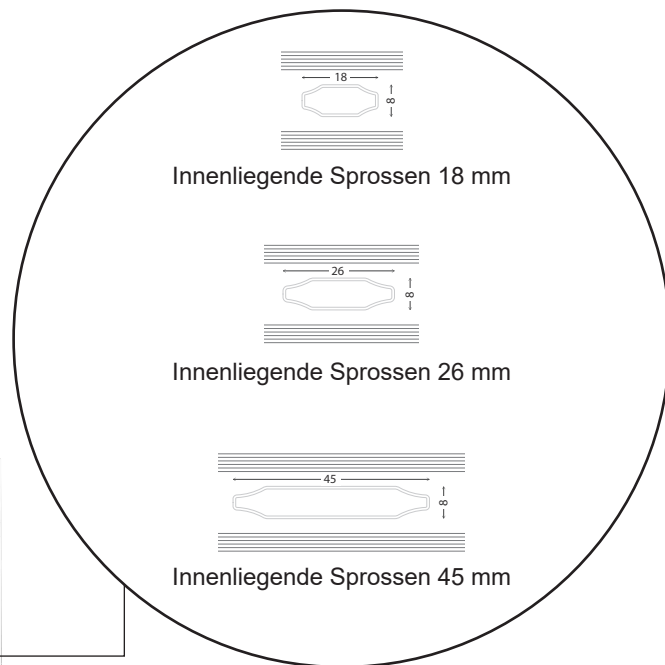

# Dreh/Kipp-Balkontür

2-fach Verglasung, 80mm Einbautiefe, Kunststoff

04620 14809000

sparfenster@sparfenster.de

**SPARFENSTER**

# Haustür, nach innen öffnend

2-fach Verglasung, 80mm Einbautiefe, Kunststoff

04620 14809000

sparfenster@sparfenster.de

**SPARFENSTER**

# Terrassentür, nach außen öffnend

2-fach Verglasung, 80mm Einbautiefe, Kunststoff

04620 14809000

sparfenster@sparfenster.de

**SPARFENSTER**