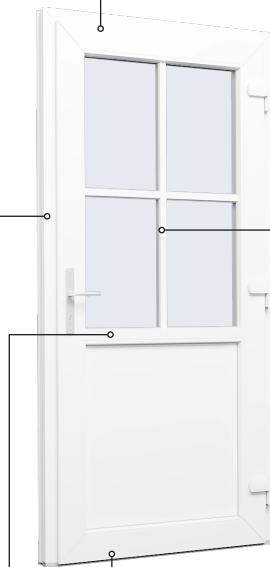

Technische Zeichnungen

Kunststoff, 3-fach Verglasung - 80mm Einbautiefe

SPARFENSTER

Dreh/Kipp-Fenster, nach innen öffnend

3-fach Verglasung, 80mm Einbautiefe, Kunststoff

04620 14809000

sparfenster@sparfenster.de

SPARFENSTER

Dreh/Kipp-Balkontür

3-fach Verglasung, 80mm Einbautiefe, Kunststoff

04620 14809000

sparfenster@sparfenster.de

SPARFENSTER

Haustür, nach innen öffnend

3-fach Verglasung, 80mm Einbautiefe, Kunststoff

04620 14809000

sparfenster@sparfenster.de

SPARFENSTER

Terrassentür, nach außen öffnend

3-fach Verglasung, 80mm Einbautiefe, Kunststoff

04620 14809000

sparfenster@sparfenster.de

SPARFENSTER