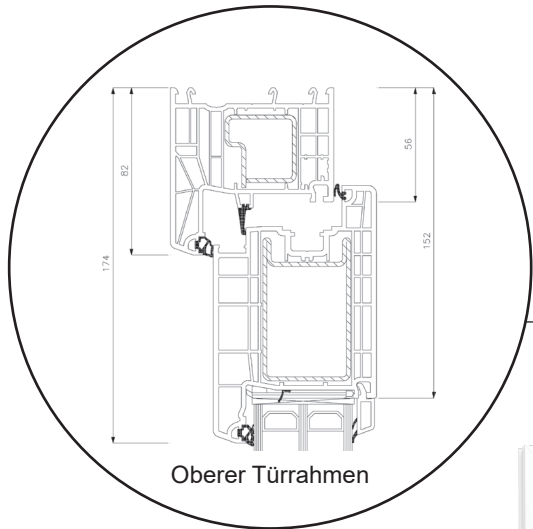

Technische Zeichnungen

Kunststoff, 3-fach Verglasung - 80mm Einbautiefe

SPARFENSTER

Dreh/Kipp-Fenster, nach innen öffnend

3-fach Verglasung, 80mm Einbautiefe, Kunststoff

04620 14809000

sparfenster@sparfenster.de

SPARFENSTER

Dreh/Kipp-Balkontür

3-fach Verglasung, 80mm Einbautiefe, Kunststoff

04620 14809000

sparfenster@sparfenster.de

SPARFENSTER

Haustür, nach innen öffnend

3-fach Verglasung, 80mm Einbautiefe, Kunststoff

04620 14809000

sparfenster@sparfenster.de

SPARFENSTER

Terrassentür, nach außen öffnend

3-fach Verglasung, 80mm Einbautiefe, Kunststoff

04620 14809000

sparfenster@sparfenster.de

SPARFENSTER