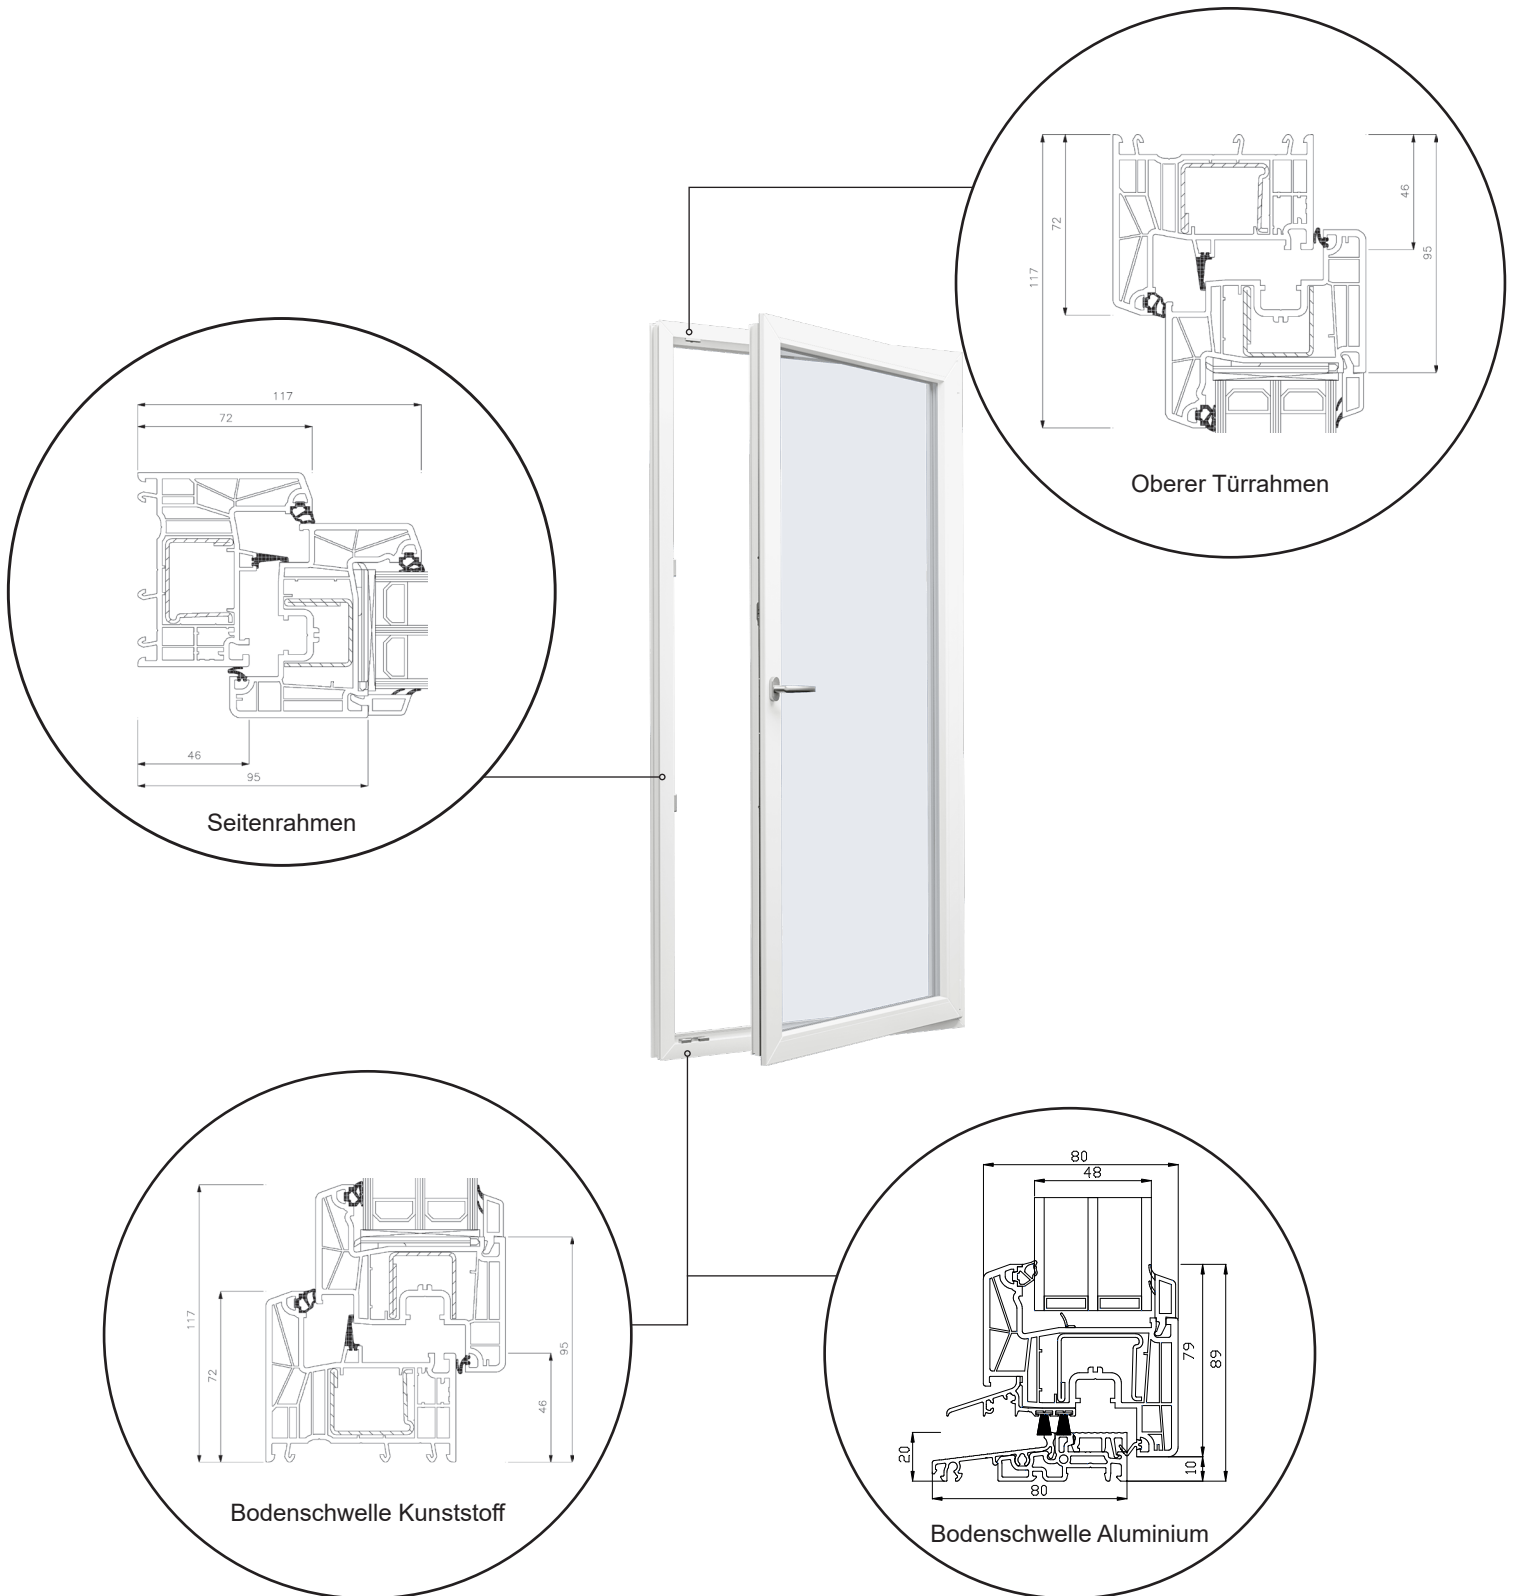

Technische Zeichnungen

Kunststoff, 3-fach Verglasung - 80mm Einbautiefe

SPARFENSTER

Dreh/Kipp-Fenster, nach innen öffnend

3-fach Verglasung, 80mm Einbautiefe, Kunststoff

04620 14809000

sparfenster@sparfenster.de

SPARFENSTER

Dreh/Kipp-Balkontür

3-fach Verglasung, 80mm Einbautiefe, Kunststoff

04620 14809000

sparfenster@sparfenster.de

SPARFENSTER

Haustür, nach innen öffnend

3-fach Verglasung, 80mm Einbautiefe, Kunststoff