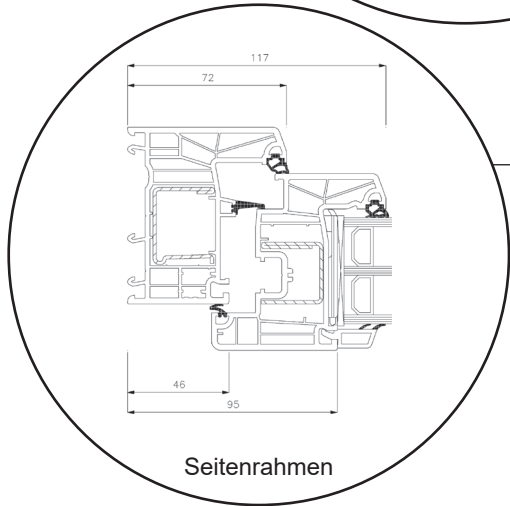

Technische Zeichnungen

Kunststoff, 3-fach Verglasung - 80mm Einbautiefe

SPARFENSTER

Dreh/Kipp-Fenster, nach innen öffnend

3-fach Verglasung, 80mm Einbautiefe, Kunststoff

04620 14809000

sparfenster@sparfenster.de

SPARFENSTER

Dreh/Kipp-Balkontür

3-fach Verglasung, 80mm Einbautiefe, Kunststoff

04620 14809000

sparfenster@sparfenster.de

SPARFENSTER

Haustür, nach innen öffnend

3-fach Verglasung, 80mm Einbautiefe, Kunststoff

04620 14809000

sparfenster@sparfenster.de

SPARFENSTER

Terrassentür, nach außen öffnend

3-fach Verglasung, 80mm Einbautiefe, Kunststoff

04620 14809000

sparfenster@sparfenster.de

SPARFENSTER