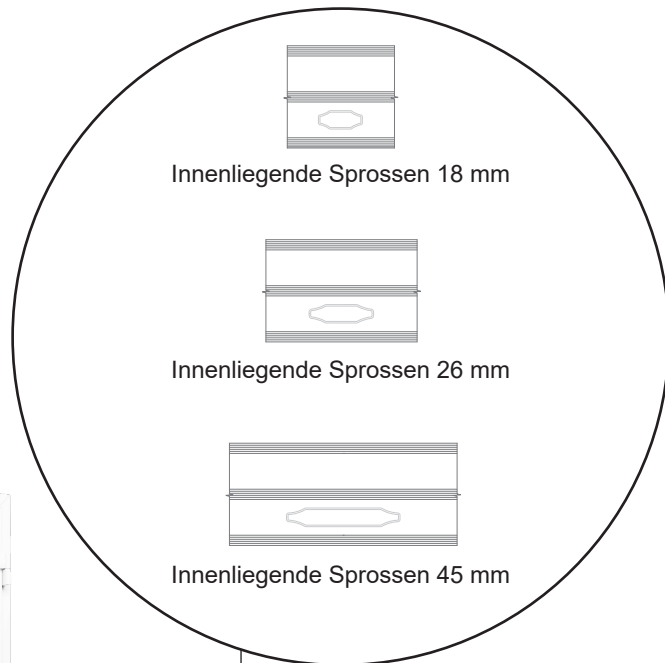

Technische Zeichnungen

Kunststoff, 3-fach Verglasung - 80mm Einbautiefe

SPARFENSTER

Dreh/Kipp-Fenster, nach innen öffnend

3-fach Verglasung, 80mm Einbautiefe, Kunststoff

04620 14809000

sparfenster@sparfenster.de

SPARFENSTER

Dreh/Kipp-Balkontür

3-fach Verglasung, 80mm Einbautiefe, Kunststoff

04620 14809000

sparfenster@sparfenster.de

SPARFENSTER

Haustür, nach innen öffnend

3-fach Verglasung, 80mm Einbautiefe, Kunststoff

04620 14809000

sparfenster@sparfenster.de

SPARFENSTER

Terrassentür, nach außen öffnend

3-fach Verglasung, 80mm Einbautiefe, Kunststoff

04620 14809000

sparfenster@sparfenster.de

SPARFENSTER