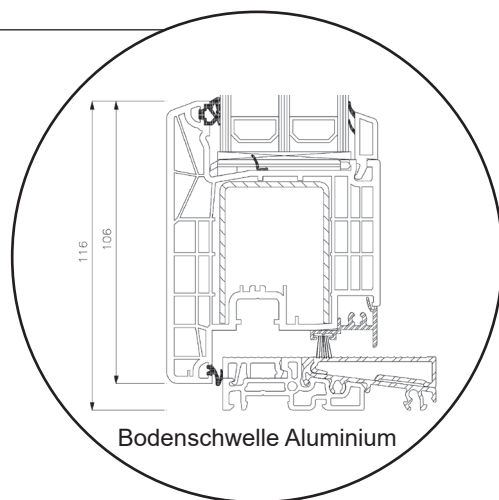

SPARFENSTER

Dreh/Kipp-Balkontür

3-fach Verglasung, 80mm Einbautiefe, Kunststoff

04620 14809000

sparfenster@sparfenster.de

SPARFENSTER

Haustür, nach innen öffnend

3-fach Verglasung, 80mm Einbautiefe, Kunststoff

04620 14809000

sparfenster@sparfenster.de

SPARFENSTER

Terrassentür, nach außen öffnend

3-fach Verglasung, 80mm Einbautiefe, Kunststoff

04620 14809000

sparfenster@sparfenster.de

SPARFENSTER