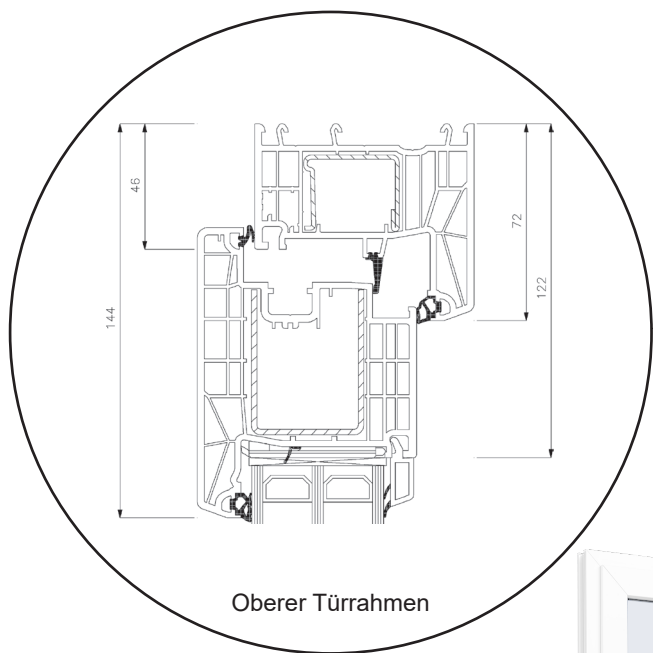

04620 14809000

sparfenster@sparfenster.de

SPARFENSTER

Terrassentür, nach außen öffnend

3-fach Verglasung, 80mm Einbautiefe, Kunststoff

04620 14809000

sparfenster@sparfenster.de

SPARFENSTER