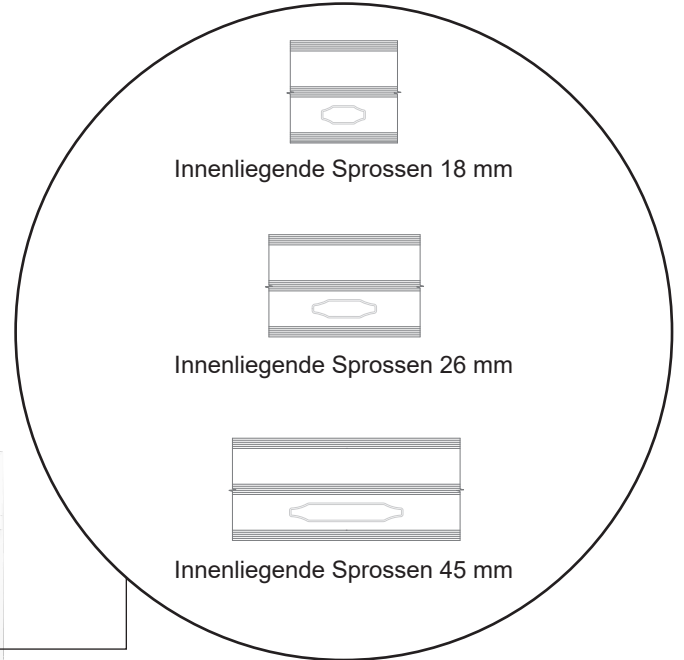

Technische Zeichnungen

Kunststoff, 3-fach Verglasung - 80mm Einbautiefe

SPARFENSTER

Dreh/Kipp-Fenster, nach innen öffnend

3-fach Verglasung, 80mm Einbautiefe, Kunststoff

04620 14809000

sparfenster@sparfenster.de

SPARFENSTER

Dreh/Kipp-Balkontür

3-fach Verglasung, 80mm Einbautiefe, Kunststoff

04620 14809000

sparfenster@sparfenster.de

SPARFENSTER

Haustür, nach innen öffnend

3-fach Verglasung, 80mm Einbautiefe, Kunststoff

04620 14809000

sparfenster@sparfenster.de

SPARFENSTER

Terrassentür, nach außen öffnend

3-fach Verglasung, 80mm Einbautiefe, Kunststoff

04620 14809000

sparfenster@sparfenster.de

SPARFENSTER