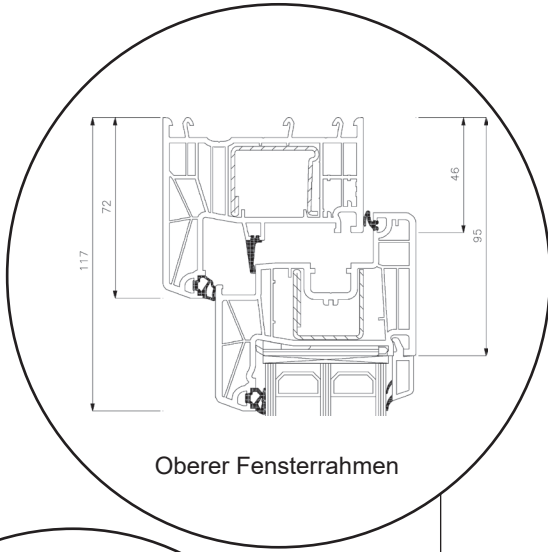

Technische Zeichnungen

Kunststoff, 3-fach Verglasung - 80mm Einbautiefe

SPARFENSTER

Dreh/Kipp-Fenster, nach innen öffnend

3-fach Verglasung, 80mm Einbautiefe, Kunststoff

04620 14809000

sparfenster@sparfenster.de

SPARFENSTER

Dreh/Kipp-Balkontür

3-fach Verglasung, 80mm Einbautiefe, Kunststoff

04620 14809000

sparfenster@sparfenster.de

SPARFENSTER

Haustür, nach innen öffnend

3-fach Verglasung, 80mm Einbautiefe, Kunststoff

04620 14809000

sparfenster@sparfenster.de

SPARFENSTER

Terrassentür, nach außen öffnend

3-fach Verglasung, 80mm Einbautiefe, Kunststoff

04620 14809000

sparfenster@sparfenster.de

SPARFENSTER