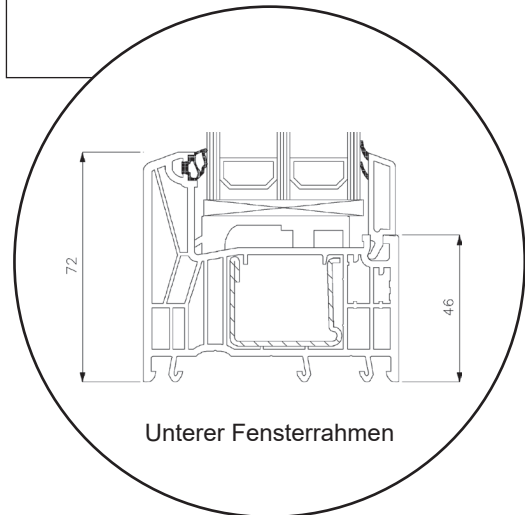

Technische Zeichnungen

Kunststoff, 3-fach Verglasung - 80mm Einbautiefe

SPARFENSTER

Dreh/Kipp-Fenster, nach innen öffnend

3-fach Verglasung, 80mm Einbautiefe, Kunststoff

04620 14809000

sparfenster@sparfenster.de

SPARFENSTER

Dreh/Kipp-Balkontür

3-fach Verglasung, 80mm Einbautiefe, Kunststoff

04620 14809000

sparfenster@sparfenster.de

SPARFENSTER

Haustür, nach innen öffnend

3-fach Verglasung, 80mm Einbautiefe, Kunststoff

04620 14809000

sparfenster@sparfenster.de

SPARFENSTER

Terrassentür, nach außen öffnend

3-fach Verglasung, 80mm Einbautiefe, Kunststoff

04620 14809000

sparfenster@sparfenster.de

SPARFENSTER