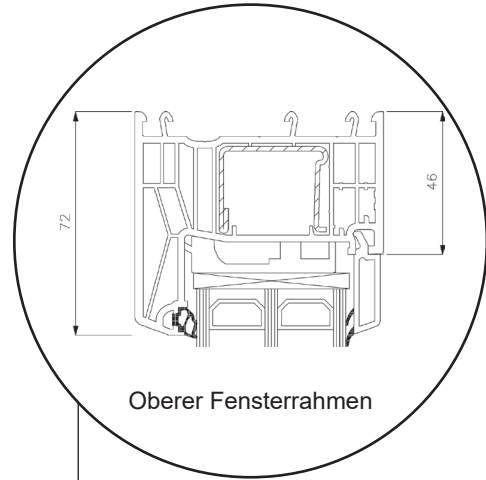

Technische Zeichnungen

Kunststoff, 3-fach Verglasung - 80mm Einbautiefe

SPARFENSTER

Dreh/Kipp-Fenster, nach innen öffnend

3-fach Verglasung, 80mm Einbautiefe, Kunststoff

04620 14809000

sparfenster@sparfenster.de

SPARFENSTER

Dreh/Kipp-Balkontür

3-fach Verglasung, 80mm Einbautiefe, Kunststoff

04620 14809000

sparfenster@sparfenster.de

SPARFENSTER

Haustür, nach innen öffnend

3-fach Verglasung, 80mm Einbautiefe, Kunststoff

04620 14809000

sparfenster@sparfenster.de

SPARFENSTER

Terrassentür, nach außen öffnend

3-fach Verglasung, 80mm Einbautiefe, Kunststoff

04620 14809000

sparfenster@sparfenster.de

SPARFENSTER