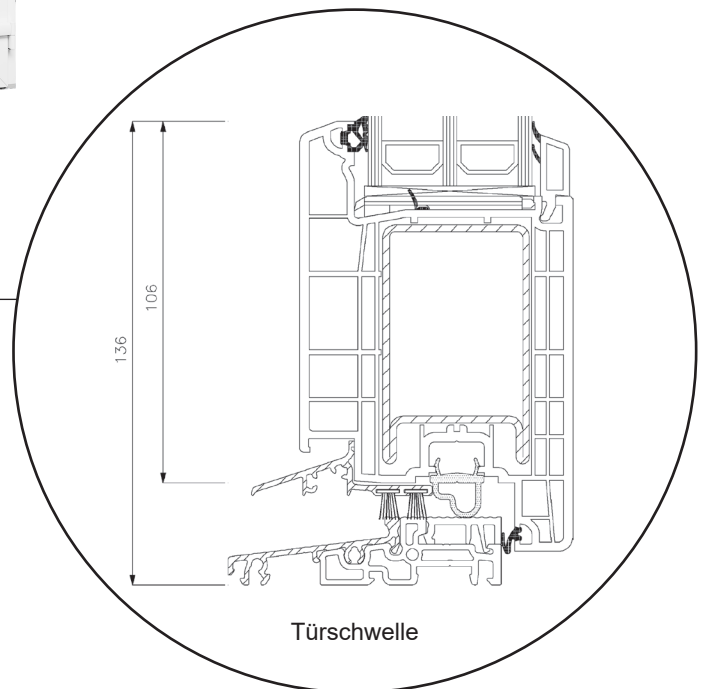

Technische Zeichnungen

Kunststoff, 3-fach Verglasung - 80mm Einbautiefe

SPARFENSTER

Dreh/Kipp-Fenster, nach innen öffnend

3-fach Verglasung, 80mm Einbautiefe, Kunststoff

04620 14809000

sparfenster@sparfenster.de

SPARFENSTER

Dreh/Kipp-Balkontür

3-fach Verglasung, 80mm Einbautiefe, Kunststoff

04620 14809000

sparfenster@sparfenster.de

SPARFENSTER

Haustür, nach innen öffnend

3-fach Verglasung, 80mm Einbautiefe, Kunststoff

04620 14809000

sparfenster@sparfenster.de

SPARFENSTER

Terrassentür, nach außen öffnend

3-fach Verglasung, 80mm Einbautiefe, Kunststoff

04620 14809000

sparfenster@sparfenster.de

SPARFENSTER