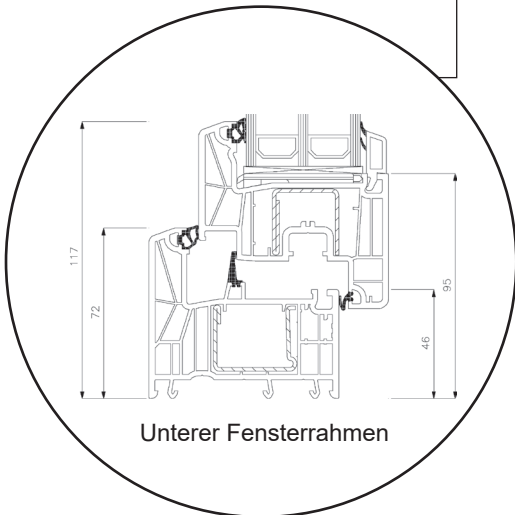

Technische Zeichnungen

Kunststoff, 3-fach Verglasung - 80mm Einbautiefe

SPARFENSTER

Dreh/Kipp-Fenster, nach innen öffnend

3-fach Verglasung, 80mm Einbautiefe, Kunststoff

04620 14809000

sparfenster@sparfenster.de

SPARFENSTER

Dreh/Kipp-Balkontür

3-fach Verglasung, 80mm Einbautiefe, Kunststoff

04620 14809000

sparfenster@sparfenster.de

SPARFENSTER

Haustür, nach innen öffnend

3-fach Verglasung, 80mm Einbautiefe, Kunststoff

04620 14809000

sparfenster@sparfenster.de

SPARFENSTER

Terrassentür, nach außen öffnend

3-fach Verglasung, 80mm Einbautiefe, Kunststoff

04620 14809000

sparfenster@sparfenster.de

SPARFENSTER