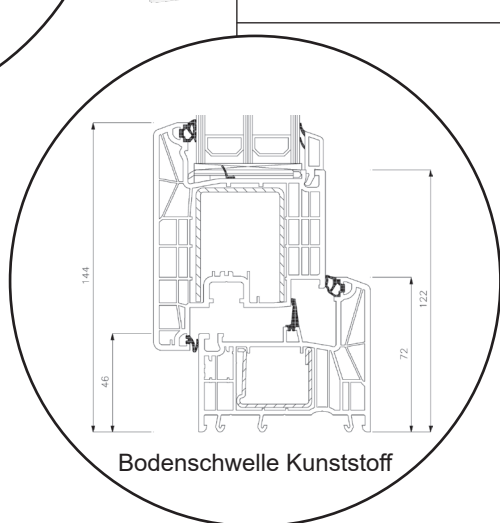

SPARFENSTER

Dreh/Kipp-Balkontür

3-fach Verglasung, 80mm Einbautiefe, Kunststoff

04620 14809000

sparfenster@sparfenster.de

SPARFENSTER

Haustür, nach innen öffnend

3-fach Verglasung, 80mm Einbautiefe, Kunststoff

04620 14809000

sparfenster@sparfenster.de

SPARFENSTER

Terrassentür, nach außen öffnend

3-fach Verglasung, 80mm Einbautiefe, Kunststoff

04620 14809000

sparfenster@sparfenster.de

SPARFENSTER