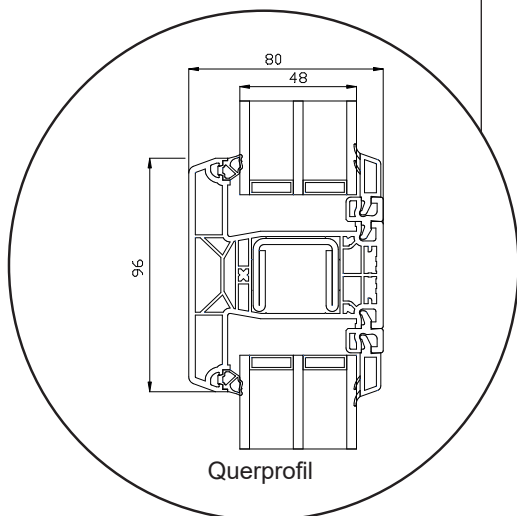

Technische Zeichnungen

Kunststoff, 3-fach Verglasung - 80mm Einbautiefe

SPARFENSTER

Dreh/Kipp-Fenster, nach innen öffnend

3-fach Verglasung, 80mm Einbautiefe, Kunststoff

04620 14809000

sparfenster@sparfenster.de

SPARFENSTER

Dreh/Kipp-Balkontür

3-fach Verglasung, 80mm Einbautiefe, Kunststoff

04620 14809000

sparfenster@sparfenster.de

SPARFENSTER

Haustür, nach innen öffnend

3-fach Verglasung, 80mm Einbautiefe, Kunststoff

04620 14809000

sparfenster@sparfenster.de

SPARFENSTER

Terrassentür, nach außen öffnend

3-fach Verglasung, 80mm Einbautiefe, Kunststoff

04620 14809000

sparfenster@sparfenster.de

SPARFENSTER