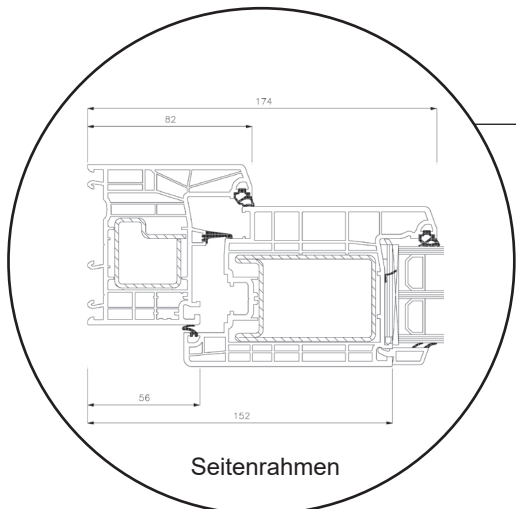

SPARFENSTER

Dreh/Kipp-Balkontür

3-fach Verglasung, 80mm Einbautiefe, Kunststoff

04620 14809000

sparfenster@sparfenster.de

SPARFENSTER

Haustür, nach innen öffnend

3-fach Verglasung, 80mm Einbautiefe, Kunststoff

04620 14809000

sparfenster@sparfenster.de

SPARFENSTER

Terrassentür, nach außen öffnend

3-fach Verglasung, 80mm Einbautiefe, Kunststoff

04620 14809000

sparfenster@sparfenster.de

SPARFENSTER