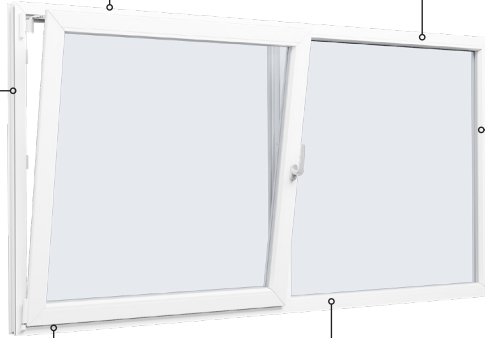

Technische Zeichnungen

Kunststoff, 3-fach Verglasung - 80mm Einbautiefe

SPARFENSTER

Dreh/Kipp-Fenster, nach innen öffnend

3-fach Verglasung, 80mm Einbautiefe, Kunststoff

04620 14809000

sparfenster@sparfenster.de

SPARFENSTER

Dreh/Kipp-Balkontür

3-fach Verglasung, 80mm Einbautiefe, Kunststoff

04620 14809000

sparfenster@sparfenster.de

SPARFENSTER

Haustür, nach innen öffnend

3-fach Verglasung, 80mm Einbautiefe, Kunststoff