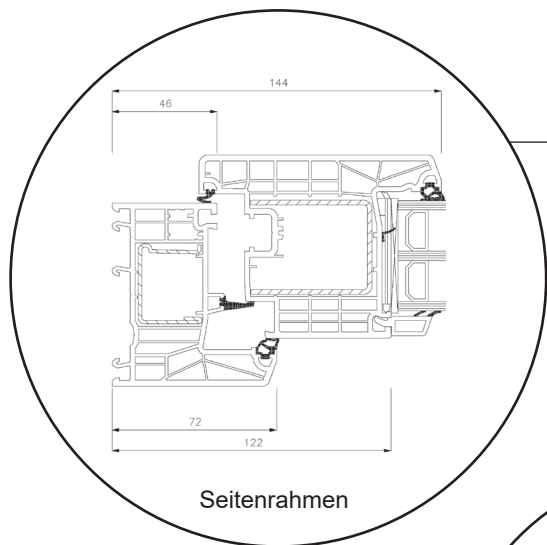

04620 14809000

sparfenster@sparfenster.de

SPARFENSTER

Terrassentür, nach außen öffnend

3-fach Verglasung, 80mm Einbautiefe, Kunststoff

04620 14809000

sparfenster@sparfenster.de

SPARFENSTER