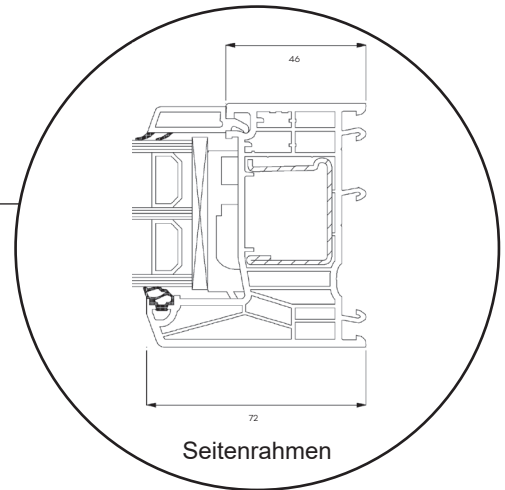

Technische Zeichnungen

Kunststoff, 3-fach Verglasung - 80mm Einbautiefe

SPARFENSTER

Dreh/Kipp-Fenster, nach innen öffnend

3-fach Verglasung, 80mm Einbautiefe, Kunststoff

04620 14809000

sparfenster@sparfenster.de

SPARFENSTER

Dreh/Kipp-Balkontür

3-fach Verglasung, 80mm Einbautiefe, Kunststoff

04620 14809000

sparfenster@sparfenster.de

SPARFENSTER

Haustür, nach innen öffnend

3-fach Verglasung, 80mm Einbautiefe, Kunststoff

04620 14809000

sparfenster@sparfenster.de

SPARFENSTER

Terrassentür, nach außen öffnend

3-fach Verglasung, 80mm Einbautiefe, Kunststoff

04620 14809000

sparfenster@sparfenster.de

SPARFENSTER