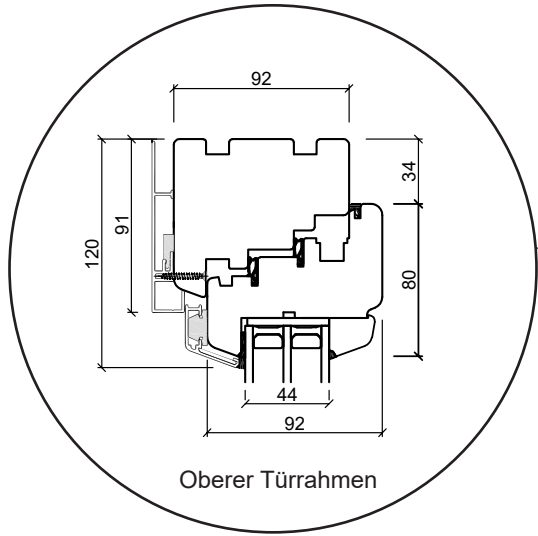

# Dreh/Kipp Festverglaste Fenster, nach innen öffnend

3-fach Verglasung, 92mm Einbautiefe, Holz/Alu

04620 14809000

sparfenster@sparfenster.de

**SPARFENSTER**

# Dreh/Kipp Balkontüren, nach innen öffnend

3-fach Verglasung, 92mm Einbautiefe, Holz/Alu

Oberer Türrahmen

Mitte der Tür

25 mm Wienerprosse

Seitenrahmen

Bodenschwelle Holz

Bodenschwelle Aluminium