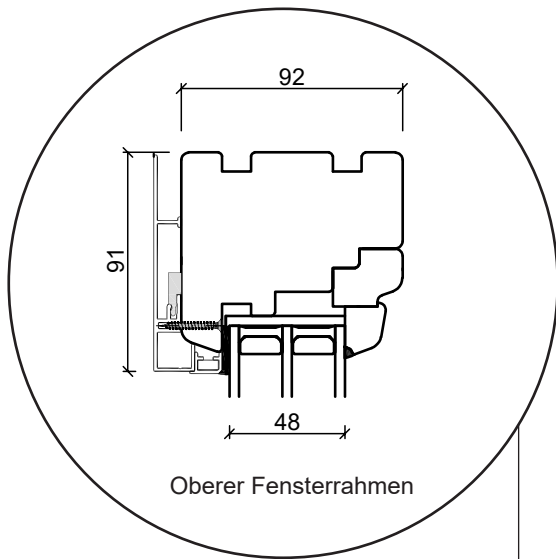

Dreh/Kipp Festverglaste Fenster, nach innen öffnend

3-fach Verglasung, 92mm Einbautiefe, Holz/Alu

04620 14809000

sparfenster@sparfenster.de

SPARFENSTER