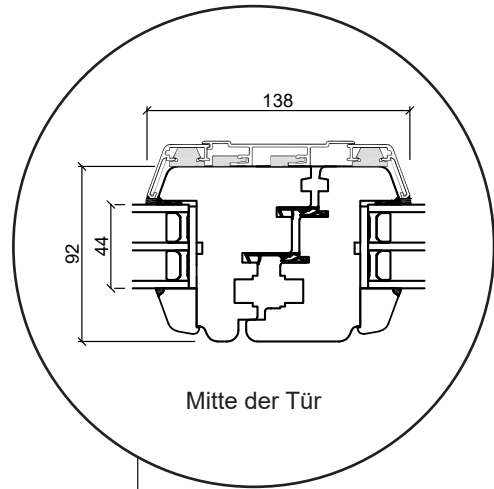

# Dreh/Kipp Festverglaste Fenster, nach innen öffnend

3-fach Verglasung, 92mm Einbautiefe, Holz/Alu

04620 14809000

sparfenster@sparfenster.de

**SPARFENSTER**

# Dreh/Kipp Balkontüren, nach innen öffnend

3-fach Verglasung, 92mm Einbautiefe, Holz/Alu

Oberer Türrahmen

Mitte der Tür

25 mm Wienerprosse

Seitenrahmen

Bodenschwelle Holz

Bodenschwelle Aluminium