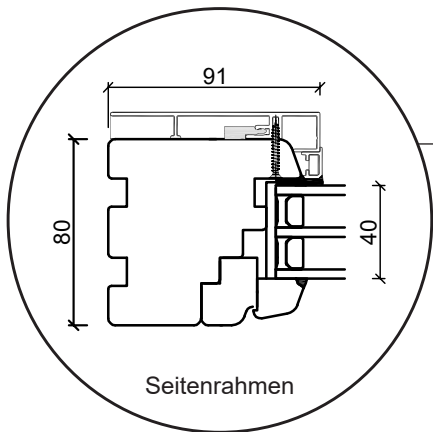

Dreh/Kipp Festverglaste Fenster, nach innen öffnend

3-fach Verglasung, 80mm Einbautiefe, Holz/Alu

04620 14809000

sparfenster@sparfenster.de

SPARFENSTER