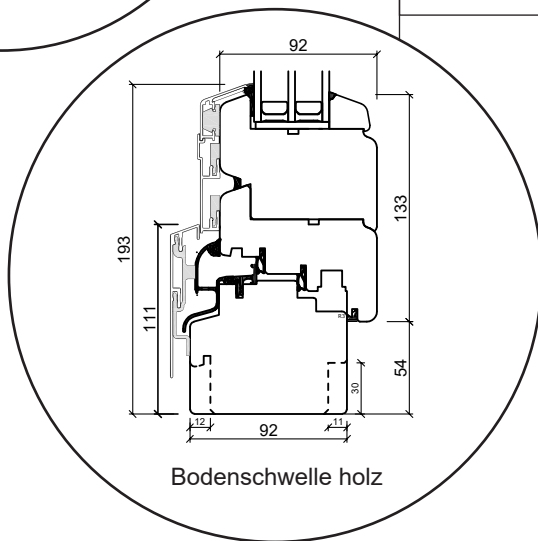

# Dreh/Kipp Fenster, nach innen öffnend

3-fach Verglasung, 92mm Einbautiefe, Holz/Alu

Oberer Fensterrahmen

Waagerechter Pfosten

Seitenrahmen

Unterer Fensterrahmen

25 mm Wienersprosse

Kämpfer

# Dreh/Kipp Balkontüren, nach innen öffnend

3-fach Verglasung, 92mm Einbautiefe, Holz/Alu

Oberer Türrahmen

Mitte der Tür

25 mm Wienerprosse

Seitenrahmen

Bodenschwelle Holz

Bodenschwelle Aluminium