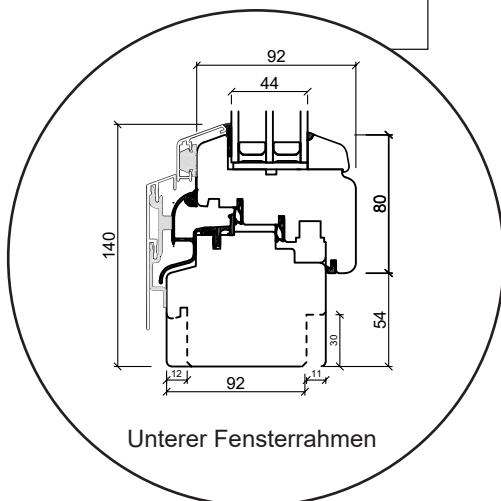

# Dreh/Kipp Fenster, nach innen öffnend

3-fach Verglasung, 92mm Einbautiefe, Holz/Alu

Oberer Fensterrahmen

Waagerechter Pfosten

Seitenrahmen

Unterer Fensterrahmen

25 mm Wienersprosse

Kämpfer