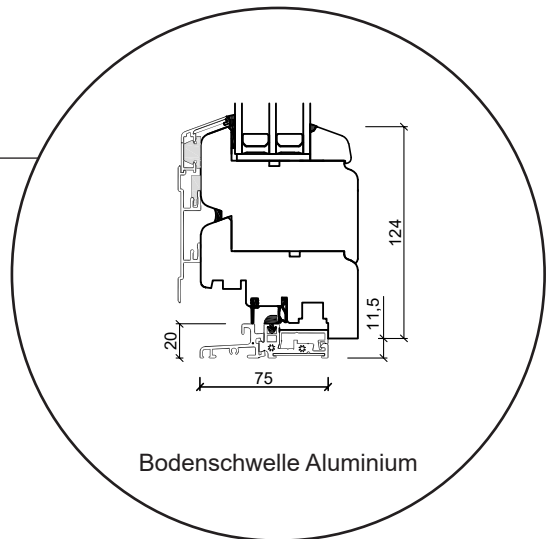

# Dreh/Kipp Fenster, nach innen öffnend

3-fach Verglasung, 92mm Einbautiefe, Holz/Alu

Oberer Fensterrahmen

Waagerechter Pfosten

Seitenrahmen

Unterer Fensterrahmen

25 mm Wienersprosse

Kämpfer

# Dreh/Kipp Balkontüren, nach innen öffnend

3-fach Verglasung, 92mm Einbautiefe, Holz/Alu

Oberer Türrahmen

Mitte der Tür

25 mm Wienerprosse

Seitenrahmen

Bodenschwelle Holz

Bodenschwelle Aluminium