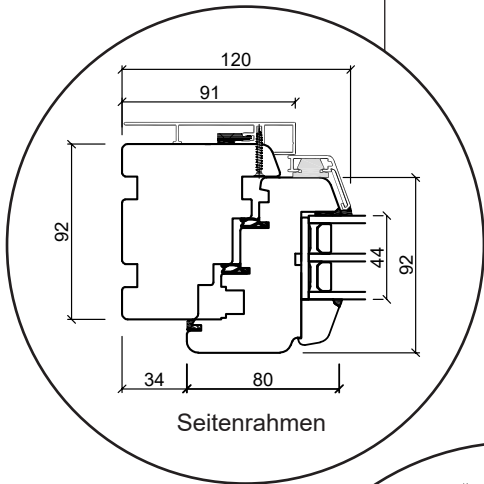

# Dreh/Kipp Balkontüren, nach innen öffnend

3-fach Verglasung, 80mm Einbautiefe, Holz/Alu

Oberer Türrahmen

Mitte der Tür

25 mm Wienerprosse

Seitenrahmen

Bodenschwelle Holz

Bodenschwelle Aluminium

# Dreh/Kipp Fenster, nach innen öffnend

3-fach Verglasung, 92mm Einbautiefe, Holz/Alu

Oberer Fensterrahmen

Waagerechter Pfosten

Seitenrahmen

Unterer Fensterrahmen

25 mm Wienersprosse

Kämpfer

# Dreh/Kipp Balkontüren, nach innen öffnend

3-fach Verglasung, 92mm Einbautiefe, Holz/Alu

Oberer Türrahmen

Mitte der Tür

25 mm Wienerprosse

Seitenrahmen

Bodenschwelle Holz

Bodenschwelle Aluminium