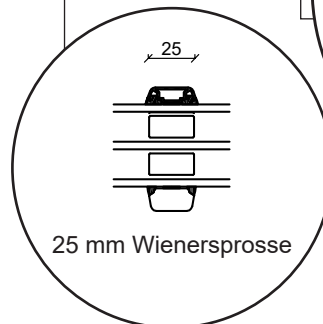

# Dreh/Kipp Fenster, nach innen öffnend

3-fach Verglasung, 92mm Einbautiefe, Holz/Alu

Oberer Fensterrahmen

Waagerechter Pfosten

Seitenrahmen

Unterer Fensterrahmen

25 mm Wienersprosse

Kämpfer