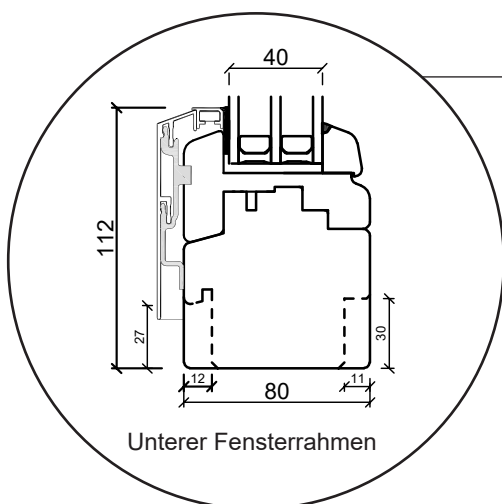

Dreh/Kipp Festverglaste Fenster, nach innen öffnend

3-fach Verglasung, 80mm Einbautiefe, Holz/Alu

04620 14809000

sparfenster@sparfenster.de

SPARFENSTER