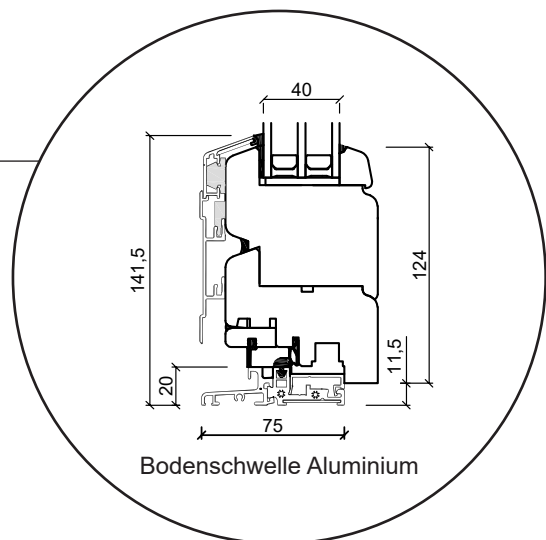

# Dreh/Kipp Balkontüren, nach innen öffnend

3-fach Verglasung, 80mm Einbautiefe, Holz/Alu

Oberer Türrahmen

Mitte der Tür

25 mm Wienerprosse

Seitenrahmen

Bodenschwelle Holz

Bodenschwelle Aluminium

# Dreh/Kipp Fenster, nach innen öffnend

3-fach Verglasung, 92mm Einbautiefe, Holz/Alu

Oberer Fensterrahmen

Waagerechter Pfosten

Seitenrahmen

Unterer Fensterrahmen

25 mm Wienersprosse

Kämpfer