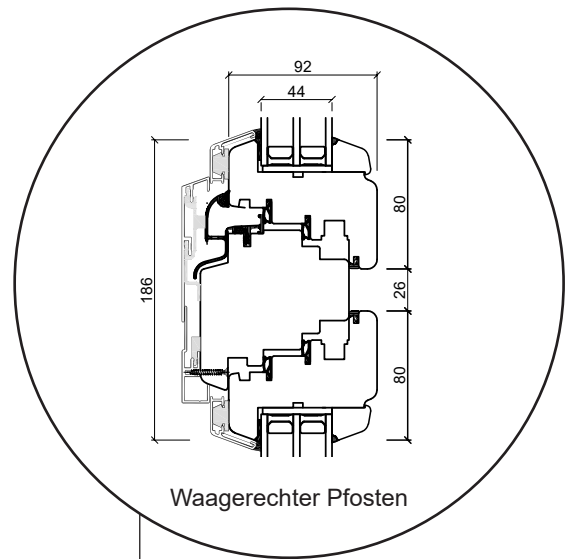

# Dreh/Kipp Balkontüren, nach innen öffnend

3-fach Verglasung, 80mm Einbautiefe, Holz/Alu

Oberer Türrahmen

Mitte der Tür

25 mm Wienerprosse

Seitenrahmen

Bodenschwelle Holz

Bodenschwelle Aluminium

# Dreh/Kipp Fenster, nach innen öffnend

3-fach Verglasung, 92mm Einbautiefe, Holz/Alu

Oberer Fensterrahmen

Waagerechter Pfosten

Seitenrahmen

Unterer Fensterrahmen

25 mm Wienersprosse

Kämpfer