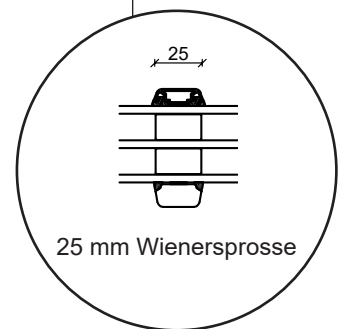

# Dreh/Kipp Balkontüren, nach innen öffnend

3-fach Verglasung, 80mm Einbautiefe, Holz/Alu

Oberer Türrahmen

Mitte der Tür

25 mm Wienerprosse

Seitenrahmen

Bodenschwelle Holz

Bodenschwelle Aluminium