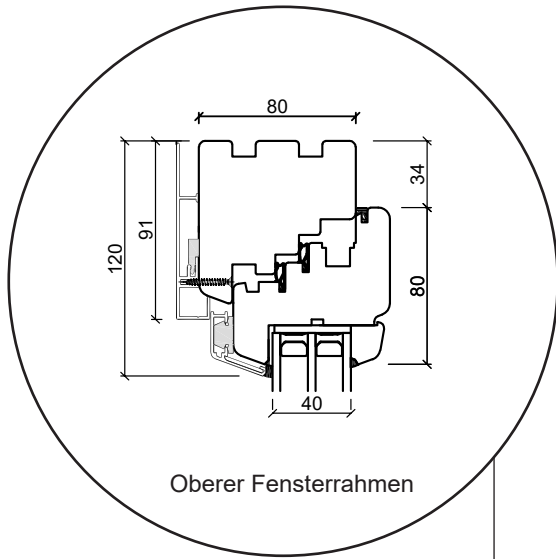

# Technische Zeichnungen

Holz/Alu. Dreh/Kipp, 3-fach Verglasung  
80mm & 92mm Einbautiefe

**SPARFENSTER**

# Dreh/Kipp Fenster, nach innen öffnend

3-fach Verglasung, 80mm Einbautiefe, Holz/Alu

Oberer Fensterrahmen

Waagerechter Pfosten

Seitenrahmen

Unterer Fensterrahmen

25 mm Wienersprosse

Kämpfer