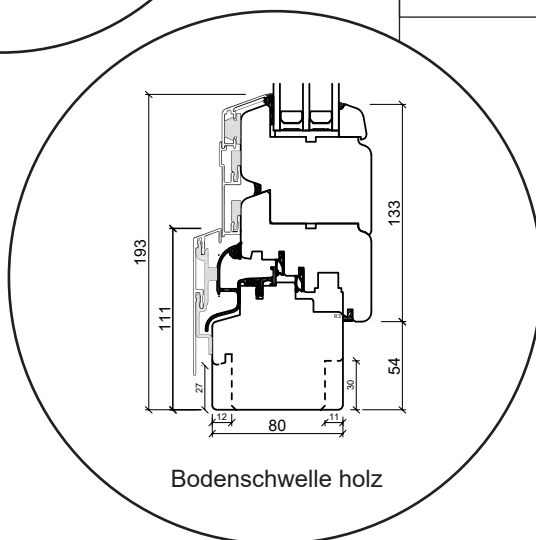

# Dreh/Kipp Balkontüren, nach innen öffnend

3-fach Verglasung, 80mm Einbautiefe, Holz/Alu

Oberer Türrahmen

Mitte der Tür

25 mm Wienerprosse

Seitenrahmen

Bodenschwelle Holz

Bodenschwelle Aluminium

# Dreh/Kipp Fenster, nach innen öffnend

3-fach Verglasung, 92mm Einbautiefe, Holz/Alu

Oberer Fensterrahmen

Waagerechter Pfosten

Seitenrahmen

Unterer Fensterrahmen

25 mm Wienersprosse

Kämpfer