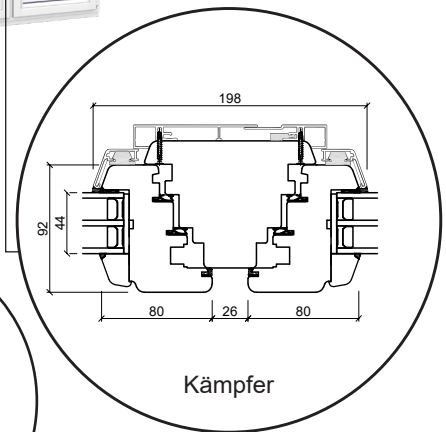

# Dreh/Kipp Fenster, nach innen öffnend

3-fach Verglasung, 92mm Einbautiefe, Holz/Alu

Oberer Fensterrahmen

Waagerechter Pfosten

Seitenrahmen

Unterer Fensterrahmen

25 mm Wienersprosse

Kämpfer