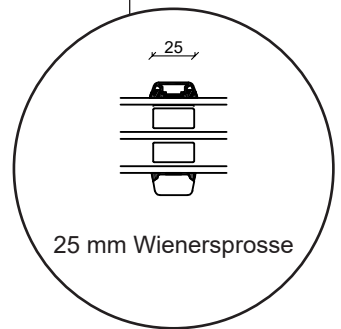

# Dreh/Kipp Balkontüren, nach innen öffnend

3-fach Verglasung, 92mm Einbautiefe, Holz/Alu

Oberer Türrahmen

Mitte der Tür

25 mm Wienerprosse

Seitenrahmen

Bodenschwelle Holz

Bodenschwelle Aluminium