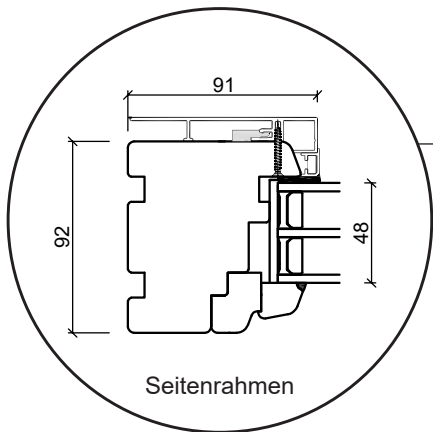

Dreh/Kipp Festverglaste Fenster, nach innen öffnend

3-fach Verglasung, 92mm Einbautiefe, Holz/Alu

04620 14809000

sparfenster@sparfenster.de

SPARFENSTER