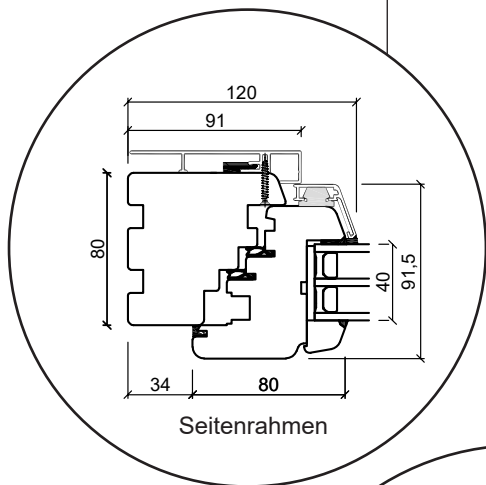

# Dreh/Kipp Balkontüren, nach innen öffnend

3-fach Verglasung, 80mm Einbautiefe, Holz/Alu

Oberer Türrahmen

Mitte der Tür

25 mm Wienerprosse

Seitenrahmen

Bodenschwelle Holz

Bodenschwelle Aluminium

# Dreh/Kipp Fenster, nach innen öffnend

3-fach Verglasung, 92mm Einbautiefe, Holz/Alu

Oberer Fensterrahmen

Waagerechter Pfosten

Seitenrahmen

Unterer Fensterrahmen

25 mm Wienersprosse

Kämpfer