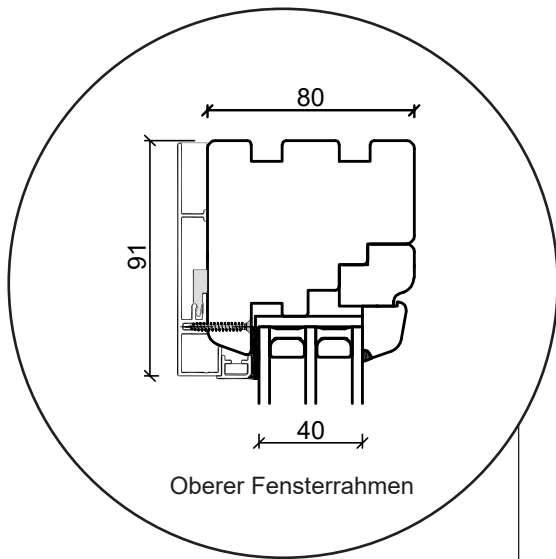

Dreh/Kipp Festverglaste Fenster, nach innen öffnend

3-fach Verglasung, 80mm Einbautiefe, Holz/Alu

04620 14809000

sparfenster@sparfenster.de

SPARFENSTER