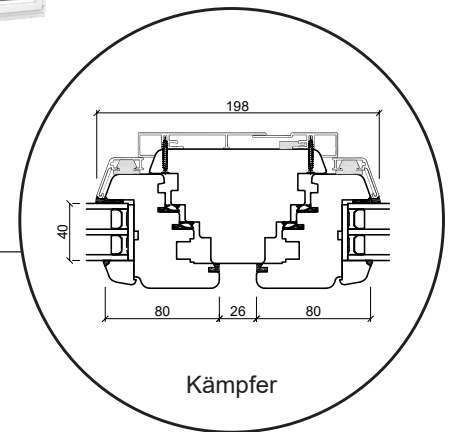

# Dreh/Kipp Fenster, nach innen öffnend

3-fach Verglasung, 80mm Einbautiefe, Holz/Alu

Oberer Fensterrahmen

Waagerechter Pfosten

Seitenrahmen

Unterer Fensterrahmen

25 mm Wienersprosse

Kämpfer