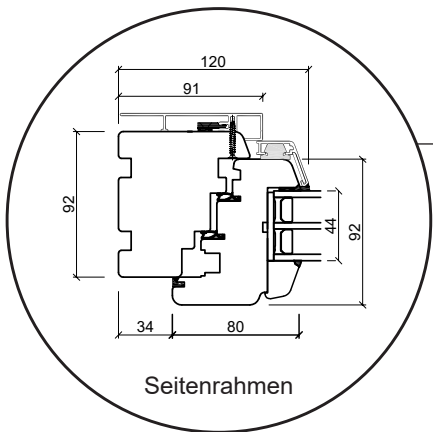

# Dreh/Kipp Balkontüren, nach innen öffnend

3-fach Verglasung, 80mm Einbautiefe, Holz/Alu

Oberer Türrahmen

Mitte der Tür

25 mm Wienerprosse

Seitenrahmen

Bodenschwelle Holz

Bodenschwelle Aluminium

# Dreh/Kipp Fenster, nach innen öffnend

3-fach Verglasung, 92mm Einbautiefe, Holz/Alu

Oberer Fensterrahmen

Waagerechter Pfosten

Seitenrahmen

Unterer Fensterrahmen

25 mm Wienersprosse

Kämpfer