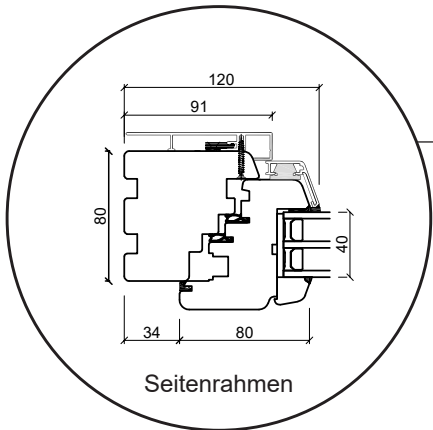

# Technische Zeichnungen

Holz/Alu. Dreh/Kipp, 3-fach Verglasung  
80mm & 92mm Einbautiefe

**SPARFENSTER**

# Dreh/Kipp Fenster, nach innen öffnend

3-fach Verglasung, 80mm Einbautiefe, Holz/Alu

Oberer Fensterrahmen

Waagerechter Pfosten

Seitenrahmen

Unterer Fensterrahmen

25 mm Wienersprosse

Kämpfer