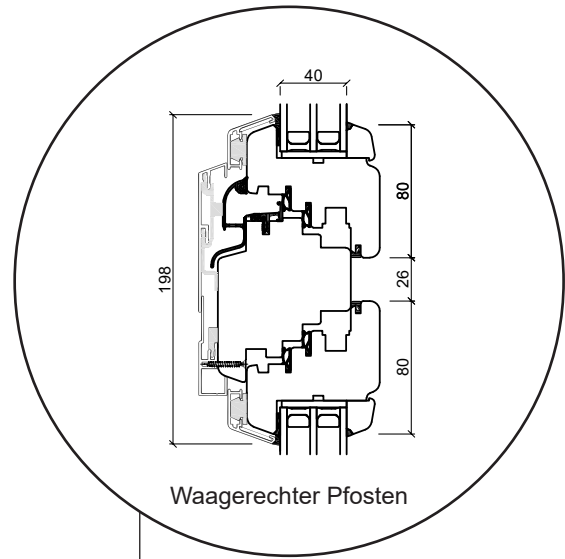

# Technische Zeichnungen

Holz/Alu. Dreh/Kipp, 3-fach Verglasung  
80mm & 92mm Einbautiefe

**SPARFENSTER**

# Dreh/Kipp Fenster, nach innen öffnend

3-fach Verglasung, 80mm Einbautiefe, Holz/Alu

Oberer Fensterrahmen

Waagerechter Pfosten

Seitenrahmen

Unterer Fensterrahmen

25 mm Wienersprosse

Kämpfer

# Dreh/Kipp Balkontüren, nach innen öffnend

3-fach Verglasung, 80mm Einbautiefe, Holz/Alu

Oberer Türrahmen

Mitte der Tür

25 mm Wienerprosse

Seitenrahmen

Bodenschwelle Holz

Bodenschwelle Aluminium