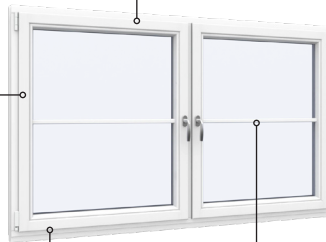

# Dreh/Kipp Fenster, nach innen öffnend

3-fach Verglasung, 80mm Einbautiefe, Holz/Alu

Oberer Fensterrahmen

Waagerechter Pfosten

Seitenrahmen

Unterer Fensterrahmen

25 mm Wienersprosse

Kämpfer

# Dreh/Kipp Balkontüren, nach innen öffnend

3-fach Verglasung, 80mm Einbautiefe, Holz/Alu

Oberer Türrahmen

Mitte der Tür

25 mm Wienerprosse

Seitenrahmen

Bodenschwelle Holz

Bodenschwelle Aluminium

# Dreh/Kipp Fenster, nach innen öffnend

3-fach Verglasung, 92mm Einbautiefe, Holz/Alu

Oberer Fensterrahmen

Waagerechter Pfosten

Seitenrahmen

Unterer Fensterrahmen

25 mm Wienersprosse

Kämpfer