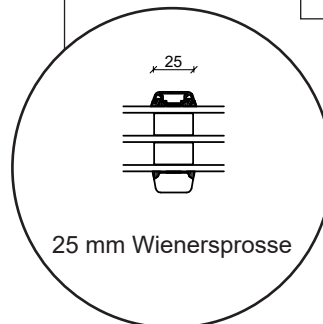

# Technische Zeichnungen

Holz/Alu. Dreh/Kipp, 3-fach Verglasung  
80mm & 92mm Einbautiefe

**SPARFENSTER**

# Dreh/Kipp Fenster, nach innen öffnend

3-fach Verglasung, 80mm Einbautiefe, Holz/Alu

Oberer Fensterrahmen

Waagerechter Pfosten

Seitenrahmen

Unterer Fensterrahmen

25 mm Wienersprosse

Kämpfer