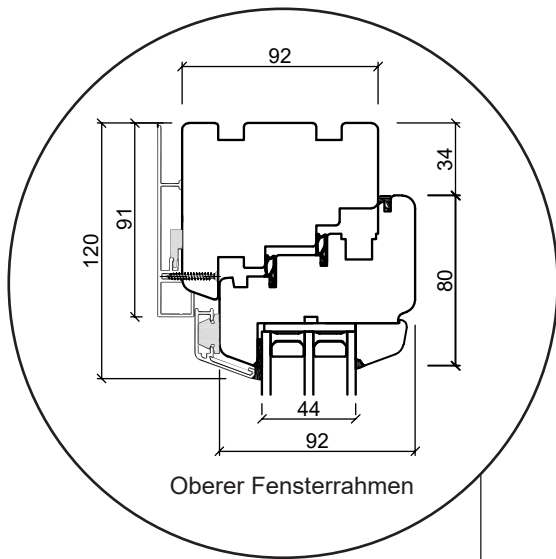

# Dreh/Kipp Balkontüren, nach innen öffnend

3-fach Verglasung, 80mm Einbautiefe, Holz/Alu

Oberer Türrahmen

Mitte der Tür

25 mm Wienerprosse

Seitenrahmen

Bodenschwelle Holz

Bodenschwelle Aluminium

# Dreh/Kipp Fenster, nach innen öffnend

3-fach Verglasung, 92mm Einbautiefe, Holz/Alu

Oberer Fensterrahmen

Waagerechter Pfosten

Seitenrahmen

Unterer Fensterrahmen

25 mm Wienersprosse

Kämpfer