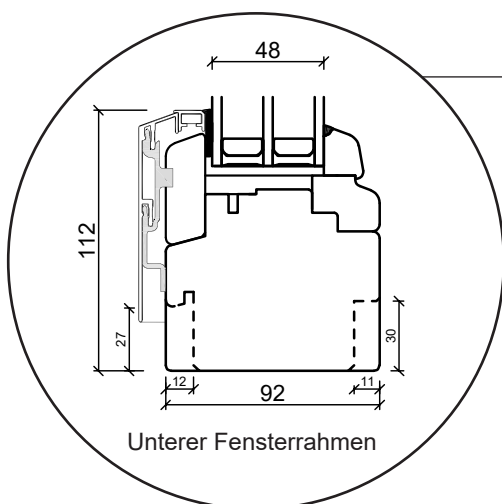

# Dreh/Kipp Fenster, nach innen öffnend

3-fach Verglasung, 92mm Einbautiefe, Holz/Alu

Oberer Fensterrahmen

Waagerechter Pfosten

Seitenrahmen

Unterer Fensterrahmen

25 mm Wienersprosse

Kämpfer

# Dreh/Kipp Festverglaste Fenster, nach innen öffnend

3-fach Verglasung, 92mm Einbautiefe, Holz/Alu

04620 14809000

sparfenster@sparfenster.de

**SPARFENSTER**

# Dreh/Kipp Balkontüren, nach innen öffnend

3-fach Verglasung, 92mm Einbautiefe, Holz/Alu

Oberer Türrahmen

Mitte der Tür

25 mm Wienerprosse

Seitenrahmen

Bodenschwelle Holz

Bodenschwelle Aluminium