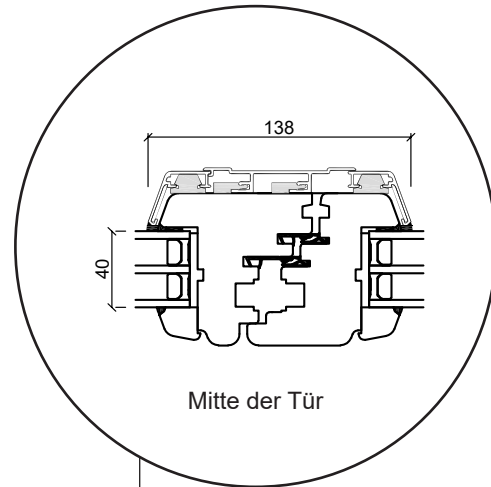

# Dreh/Kipp Balkontüren, nach innen öffnend

3-fach Verglasung, 80mm Einbautiefe, Holz/Alu

Oberer Türrahmen

Mitte der Tür

25 mm Wienerprosse

Seitenrahmen

Bodenschwelle Holz

Bodenschwelle Aluminium