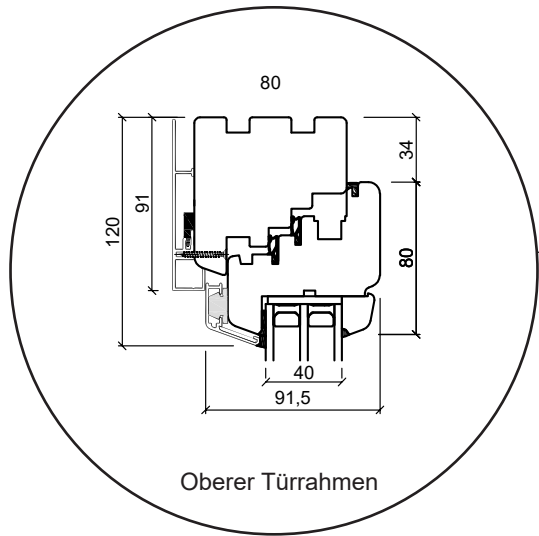

# Dreh/Kipp Balkontüren, nach innen öffnend

3-fach Verglasung, 80mm Einbautiefe, Holz/Alu

Oberer Türrahmen

Mitte der Tür

25 mm Wienerprosse

Seitenrahmen

Bodenschwelle Holz

Bodenschwelle Aluminium