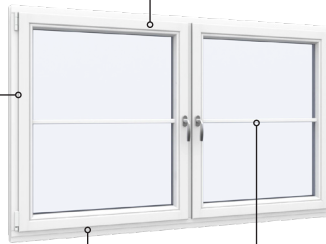

# Technische Zeichnungen

Holz/Alu. Dreh/Kipp, 3-fach Verglasung  
80mm & 92mm Einbautiefe

**SPARFENSTER**

# Dreh/Kipp Fenster, nach innen öffnend

3-fach Verglasung, 80mm Einbautiefe, Holz/Alu

Oberer Fensterrahmen

Waagerechter Pfosten

Seitenrahmen

Unterer Fensterrahmen

25 mm Wienersprosse

Kämpfer

# Dreh/Kipp Balkontüren, nach innen öffnend

3-fach Verglasung, 80mm Einbautiefe, Holz/Alu

Oberer Türrahmen

Mitte der Tür

25 mm Wienerprosse

Seitenrahmen

Bodenschwelle Holz

Bodenschwelle Aluminium