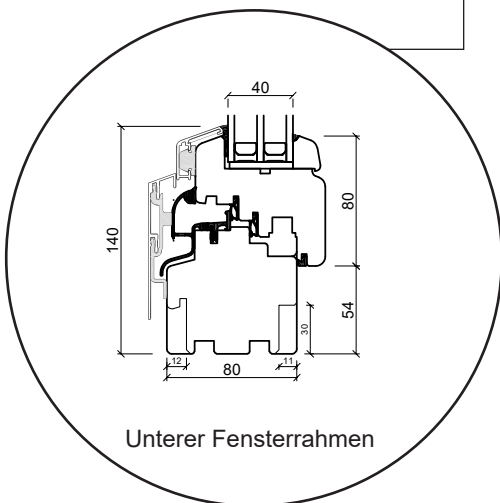

# Technische Zeichnungen

Holz/Alu. Dreh/Kipp, 3-fach Verglasung  
80mm & 92mm Einbautiefe

**SPARFENSTER**

# Dreh/Kipp Fenster, nach innen öffnend

3-fach Verglasung, 80mm Einbautiefe, Holz/Alu

Oberer Fensterrahmen

Waagerechter Pfosten

Seitenrahmen

Unterer Fensterrahmen

25 mm Wienersprosse

Kämpfer